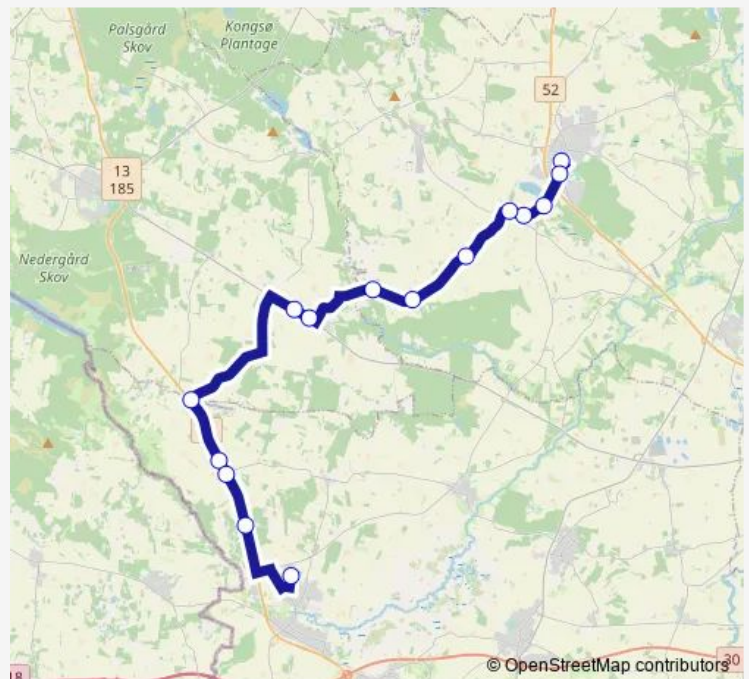

Nørremarksvej/Viborg Hovedvej (Hedensted Kom)

Hammer (Hedensted Kom)

Ploustrup (Hedensted Kom)

Tørring Gymnasium

Route schedule

Brædstrup Rtb. (Horsens Kom) — Tørring Gymnasium

Monday 07:55

Tuesday 07:55

Wednesday 07:55

Thursday 07:55

Friday 07:55

Saturday —

Sunday —

Route info

Direction: Brædstrup Rtb. (Horsens Kom)

Stops: 15

Trip Duration: 0 hour 31 min

Direction

Ejstrupholm Skole (Ikast-Brande Kom) — Tørring Gymnasium

15 stops

[Open route schedule](#)

Ejstrupholm Skole (Ikast-Brande Kom)

Ejstrupholm/Østergade (Ikast-Brande Kom)

Monday 07:57

Tuesday 07:57

Wednesday 07:57

Thursday 07:57

Friday 07:57

Saturday —

Sunday —

Route info