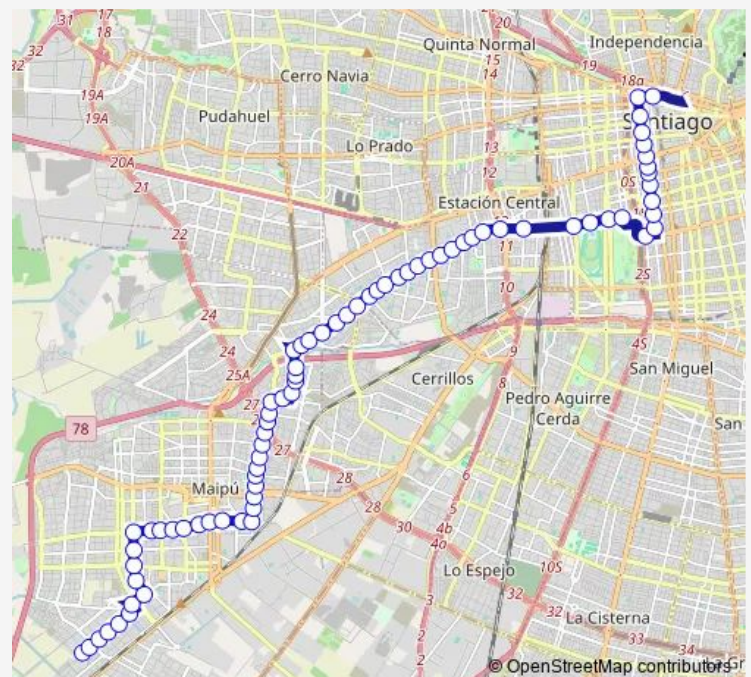

Route schedule

Pa396-Parada 3 / Estación Mapocho — Pi564-René Olivares / esq. Volcán Quizapu

Monday	00:00
Tuesday	00:00
Wednesday	00:00
Thursday	00:00
Friday	00:00
Saturday	00:00
Sunday	00:00

Route info

Direction: Pa396-Parada 3 / Estación Mapocho

Stops: 75

Trip Duration: 1 hour 14 min

509 — Maipu - Mapocho

BusMaps

Pi551-Parada 2 / Colegio Villa España

Pi552-Avenida 5 de Abril / esq. Las Magnolias

Pi553-Parada 6 / 5 de Abril - Las Rejas

PI3-Avenida 5 de Abril / esq. Catalpas Pte.

PI4-Avenida 5 de Abril / esq. Los Duraznos

PI5-Avenida 5 de Abril / esq. Vista Hermosa

PI6-Avenida 5 de Abril / esq. Vista Hermosa

PI7-Avenida 5 de Abril / esq. El Altarcillo

PI8-Parada 2 / Liceo A70

Pi591-Avenida Simón Bolívar / esq. Amado Nervo

Pi592-Avenida Simón Bolívar / esq. Wagner

Pi593-Avenida Simón Bolívar / esq. Reyes Católicos

Pi594-Avenida Simón Bolívar / esq. Avenida Las Torres

Pi595-Avenida Simón Bolívar / esq. Gran Bretaña

Pi596-Avenida Simón Bolívar / esq. Las Palomas Sn. José