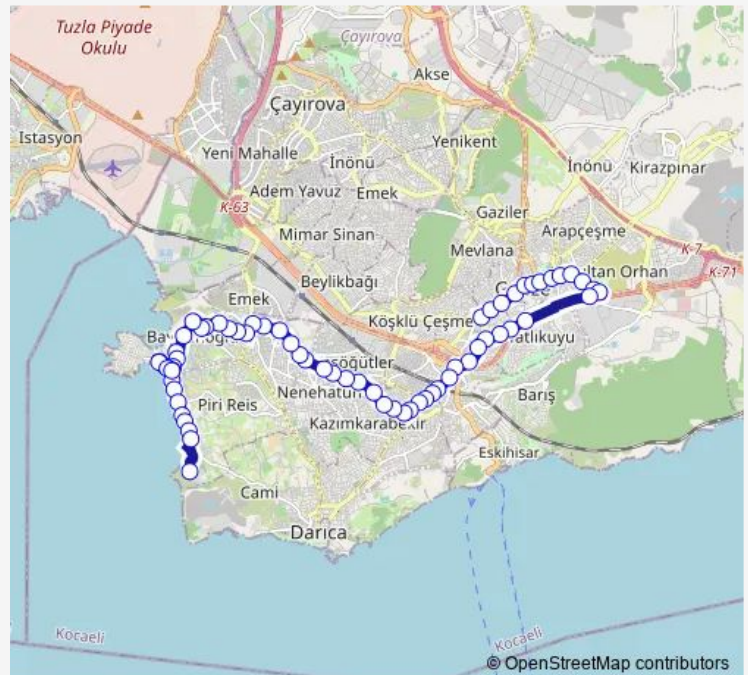

Saturday 07:44-19:59

Sunday 07:44-19:59

**Route info**

Direction: Kadiođlu Caddesi 1

Stops: 66

Trip Duration: 0 hour 33 min

1401 Sokak

İstasyon Köprüsü 1

## Route info

Direction: Gesi Baęları Depolama Alanı 1

Stops: 53

Trip Duration: 0 hour 27 min

Fistik Ağacı Sokak

Ahmet Rasim Caddesi 1

Hakkaniyet Sokak

Ercivan Sokak 1