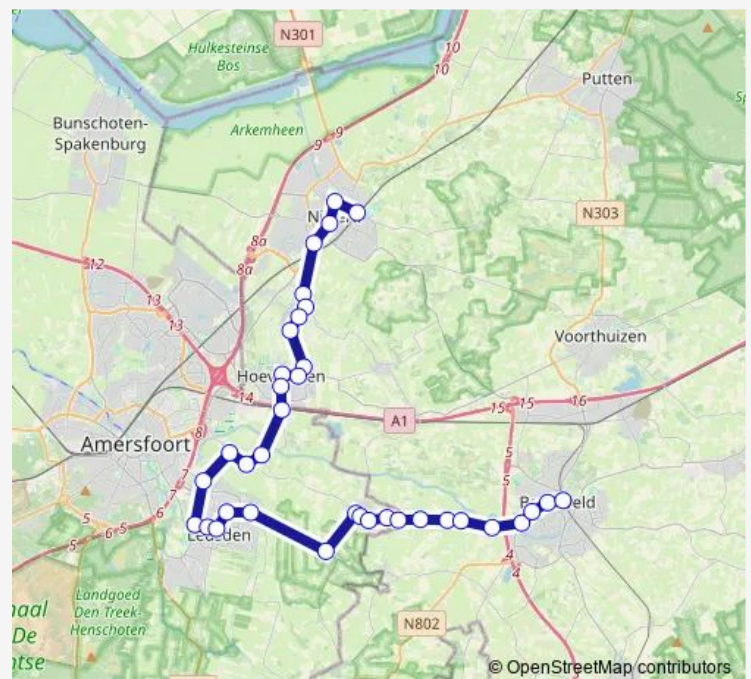

Leusden, Rossenberglaan

Leusden, Geertrudishof

Leusden, Albert Buininggaarde

Route schedule

Nijkerk, Station — Barneveld, Station Barneveld Centrum

Monday —

Tuesday —

Wednesday —

Thursday 06:57-17:57

Friday 06:57-17:57

Saturday 08:57-15:57

Sunday —

Route info

Direction: Nijkerk, Station

Stops: 36

Trip Duration: 0 hour 55 min

■ 509 — Barneveld - Nijkerk

Leusden, Wederik

Achterveld, Postweg

Achterveld, De Hessenkar

Achterveld, RK Kerk

Achterveld, Huize St. Joseph

Achterveld, Klettersteeg

Achterveld, Helweg

Direction

Barneveld, Station Barneveld Centrum — Nijkerk, Station

36 stops

[Open route schedule](#)

Barneveld, Station Barneveld Centrum

Barneveld, Torenplein

Barneveld, Narcissenstraat

Barneveld, Begraafplaats De Plantage