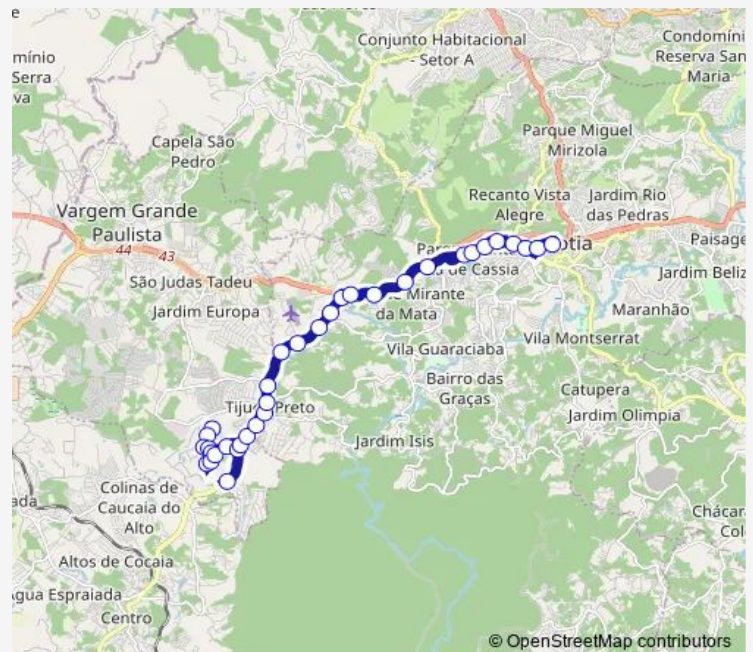

Estrada Caucaia do Alto 5810

Estrada Caucaia do Alto (Oposto ao n 4990)

Estrada Caucaia do Alto (Oposto ao n 4510)

Estrada Caucaia do Alto 4305

Estrada Caucaia do Alto (Oposto n 3668)

Estrada Caucaia do Alto (Oposto ao n 3462)

Route schedule

Rua do Gonzaga 48 - Terminal do Parque do Agreste - Res. Marco Polo Vargem Grande Paulista - SP 06730-000 Brasil — Terminal Metropolitano de Cotia

Monday	04:35-19:50
Tuesday	04:35-19:50
Wednesday	04:35-19:50
Thursday	04:35-19:50
Friday	04:35-19:50
Saturday	05:15-19:40
Sunday	—

Route info

Direction: Rua do Gonzaga 48 - Terminal do Parque do Agreste - Res. Marco Polo Vargem Grande Paulista - SP 06730-000 Brasil

Stops: 34

Trip Duration: 0 hour 40 min

Estrada Caucaia do Alto 3021

Estrada Caucaia do Alto (Oposto ao n 2100)