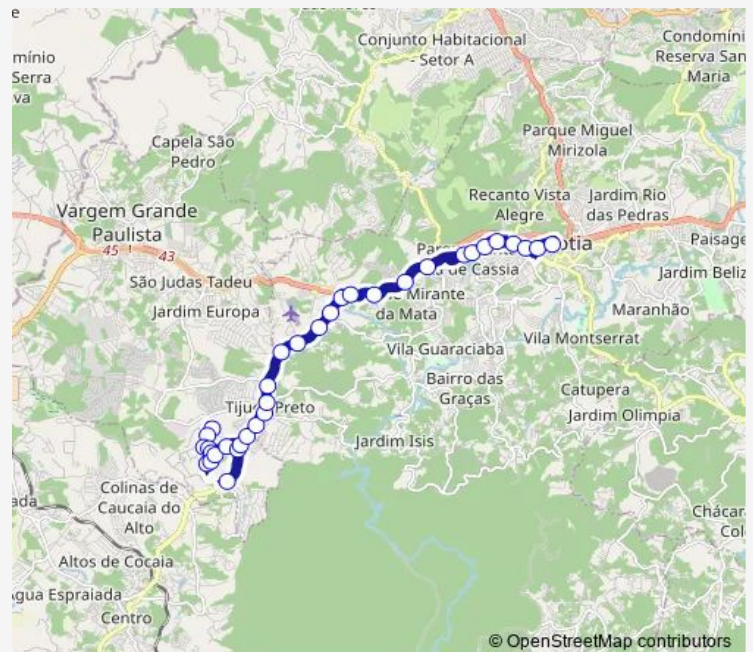

Estrada Caucaia do Alto 5810

Estrada Caucaia do Alto (Oposto ao n 4990)

Estrada Caucaia do Alto (Oposto ao n 4510)

Estrada Caucaia do Alto 4305

Estrada Caucaia do Alto (Oposto n 3668)

Estrada Caucaia do Alto (Oposto ao n 3462)

Route schedule

Rua do Gonzaga 48 - Terminal do Parque do Agreste - Res. Marco Polo Vargem Grande Paulista - SP 06730-000 Brasil — Terminal Metropolitano de Cotia

Monday	04:35-19:50
Tuesday	04:35-19:50
Wednesday	04:35-19:50
Thursday	04:35-19:50
Friday	04:35-19:50
Saturday	05:15-19:40
Sunday	—

Route info

Direction: Rua do Gonzaga 48 - Terminal do Parque do Agreste - Res. Marco Polo Vargem Grande Paulista - SP 06730-000 Brasil

Stops: 34

Trip Duration: 0 hour 40 min

Estrada Caucaia do Alto 3021

Estrada Caucaia do Alto (Oposto ao n 2100)

Rodovia Raposo Tavares SP-270 km 371

Avenida Professor Joaquim Barreto 2175

Estrada do Morro Grande (Oposto ao n 1066)

Avenida Professor Joaquim Barreto 1021

Avenida Professor Joaquim Barreto (Oposto n 616)