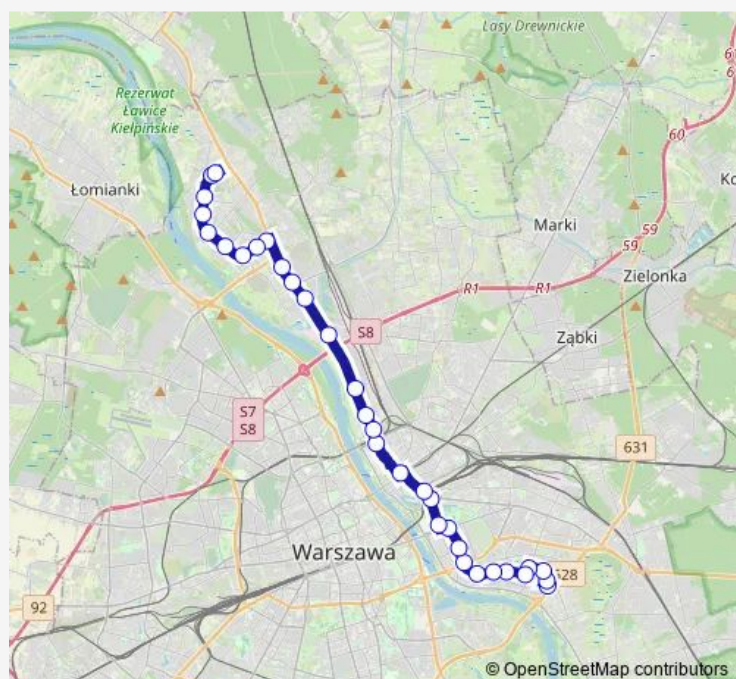

Żerań FSO 01

Śliwice 01

Pimot 01

Golędzinów 03

Rondo Starzyńskiego 12

Route schedule

Nowodwory 10 — Rondo Starzyńskiego 12

Monday 18:56-22:52

Tuesday 18:56-22:52

Wednesday 18:56-22:52

Thursday 18:56-22:52

Friday 18:56-22:52

Saturday 22:52

Sunday 22:52

Route info

Direction: Nowodwory 10

Stops: 17

Trip Duration: 0 hour 26 min

Direction

Goćław 03 — Dw. Wileński 02

15 stops

[Open route schedule](#)

Goćław 03

Goćław 08

Os. Wilga 02

Umińskiego 01

Bora-Komorowskiego 02

Abrahama 02

Wał Goćławski 02

Afrykańska 02

Saska 04

Stacja Krwiodawstwa 04