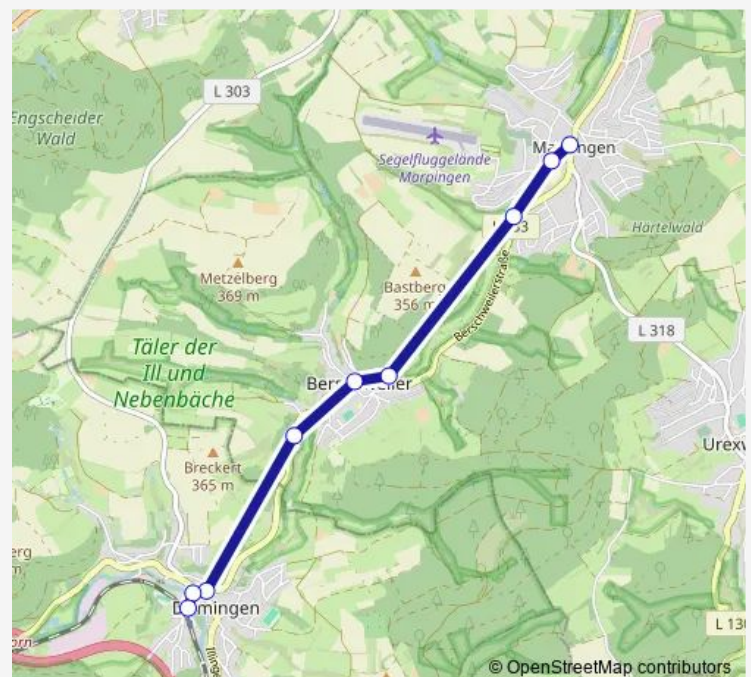

Direction

Map Markt — Dir Bahnhof

9 stops

[Open route schedule](#)

Map Markt

Map Schule

Map Langenstrang

Bw Ortseingang

Tuesday —

Wednesday —

Thursday —

Friday 06:10-18:26

Saturday —

Sunday —

Route info

Direction: Map Markt

Stops: 9

Trip Duration: 0 hour 12 min

Direction

Dir Bahnhof — Map Markt

8 stops

[Open route schedule](#)

Dir Bahnhof

Dirmingen Abzw. Bahnhof C

Dir Berschw Str

Bw Bost

Bw Mitteldorf

Bw Ortseingang

Map Langenstrang

Map Markt

Route schedule

Dir Bahnhof — Map Markt