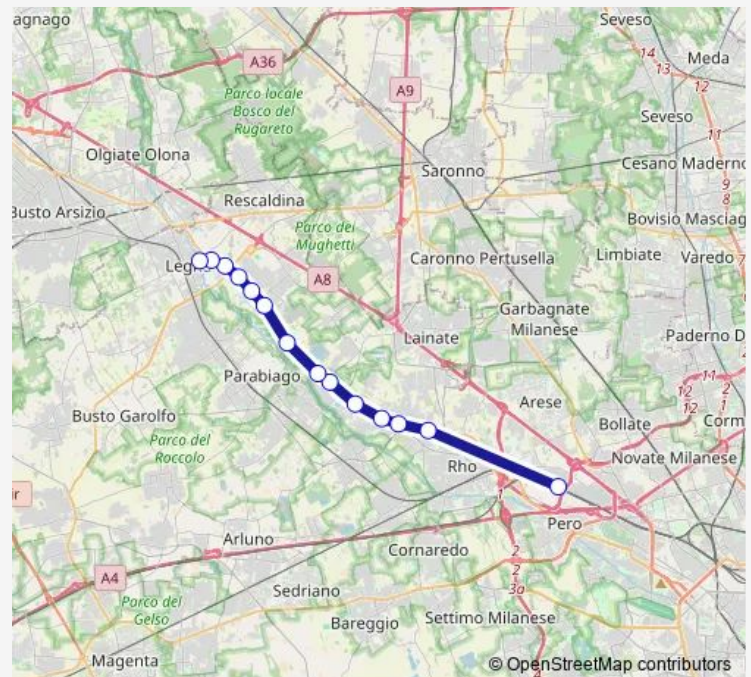

Rho, Tangenziale Loc. Biringhella

Barbaiana (Lainate), S.S. 33 Loc. Barbaiana

Pogliano Milanese, S.S.33 Loc. Bettolino

Nerviano, S.S. 33 Loc. La Guardia Avionica

Nerviano, S.S. 33 Loc. La Torre

Nerviano, S.S.33 La Colorina

Legnano, C.so Sempione Loc.Madonnina

Legnano, Largo Tosi (lato portici)

Route schedule

Nuova Fiera RHO/Pero, Fiera RHO/Pero Autost.Fs —
Legnano, Largo Tosi (lato portici)

Monday	09:30-18:30
Tuesday	09:30-18:30
Wednesday	09:30-18:30
Thursday	09:30-18:30
Friday	09:30-18:30
Saturday	09:30-18:30
Sunday	—

Route info

Direction: Nuova Fiera RHO/Pero, Fiera RHO/Pero Autost.Fs

Stops: 14

Trip Duration: 0 hour 35 min

■ 609 — VIA Sempione

Direction

Legnano, Largo Tosi (lato portici) — Nuova Fiera RHO/Però, Fiera RHO/Però Autost.Fs

14 stops

[Open route schedule](#)

Legnano, Largo Tosi (lato portici)

Legnano, C.so Sempione Loc Madonnina

Legnano, C.so Sempione Ospedale Vecchio

SAN Vittore Olona, S.S.33 S.Sempione a.V.Piave

SAN Vittore Olona, Piazza Italia