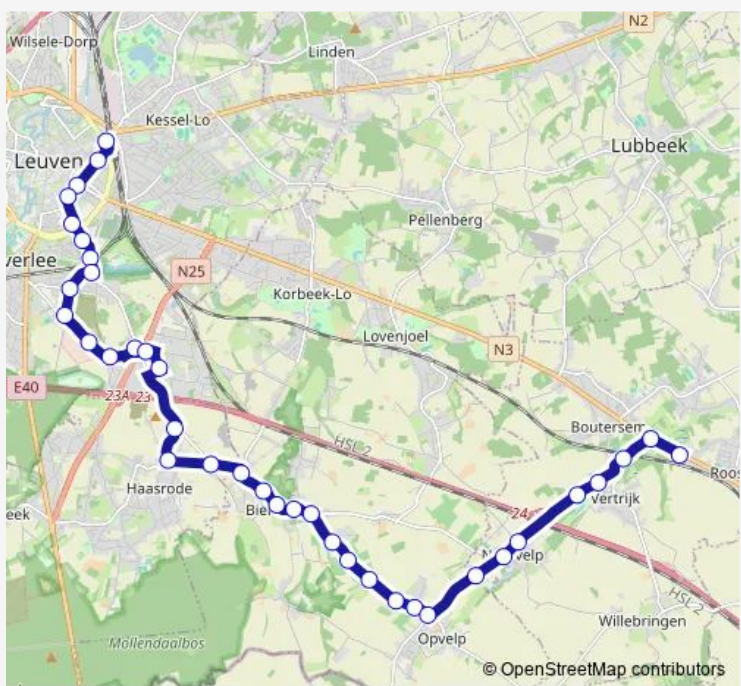

Bus 609 Leuven - Haasrode - Bierbeek - Boutersem

[Go to website](#)

Direction
 Neervelp Kapel — Leuven Station perron 1
 32 stops
[Open route schedule](#)

- Neervelp Kapel
- Neervelp Kruispunt
- Opvelp Molensteen
- Opvelp Kruispunt
- Opvelp Vinave Kapelleke
- Opvelp Hoegaardsesteenweg
- Bierbeek Vuilenbos
- Bierbeek Kwakkelheide
- Bierbeek Café Kwakkelheide
- Bierbeek Weg op Neervelp
- Bierbeek Kerk
- Bierbeek Gareelmaker
- Bierbeek Meeren
- Bierbeek Lindeboom
- Haasrode Bloemist
- Haasrode Dorp
- Haasrode De Wip
- Haasrode Ucll
- Haasrode Vdab
- Heverlee Sterrekes
- Heverlee Schaatsbaan

Route schedule
 Neervelp Kapel — Leuven Station perron 1

Monday	07:14-17:14
Tuesday	07:14-17:14
Wednesday	07:14-17:14
Thursday	07:14-17:14
Friday	07:14-17:14
Saturday	—
Sunday	—

Route info
 Direction: Neervelp Kapel
 Stops: 32
 Trip Duration: 0 hour 40 min

609 — Leuven - Haasrode - Bierbeek - Boutersem **BusMaps**

Heverlee De Hemptinne

Heverlee Kazerne (H. Hart)

Heverlee Leeuwerikenstraat

Heverlee Pakenstraat

Heverlee Abdij van Park

Heverlee Paul Van Ostaijenlaan