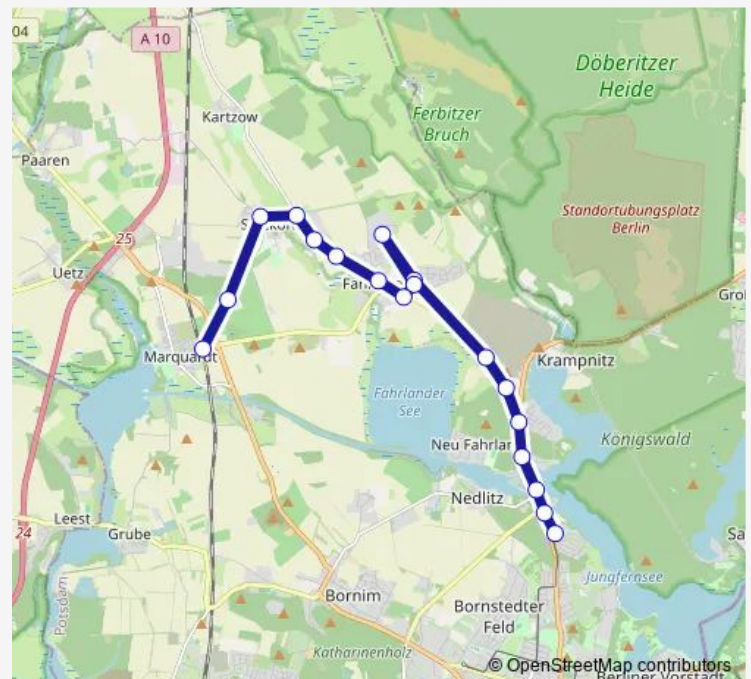

Schule Fahrland

An der Windmühle

Ketziner Str./Königsweg

Satzkorn

Kienheide

Bhf Marquardt

Route schedule

Campus Jungfernsee — Bhf Marquardt

Monday 07:13

Tuesday 07:13

Wednesday 07:13

Thursday 07:13

Friday 07:13

Saturday —

Sunday —

Route info

Direction: Campus Jungfernsee

Stops: 18

Trip Duration: 0 hour 28 min

Direction

Campus Jungfernsee — Am Upstall

9 stops

[Open route schedule](#)

Campus Jungfernsee

Amundsenstr./Nedlitzer Str.

Römerschanze

Heinrich-Heine-Weg

Bassewitz

Plantagenweg

Fahrländer See

Eisbergstücke

Am Upstall