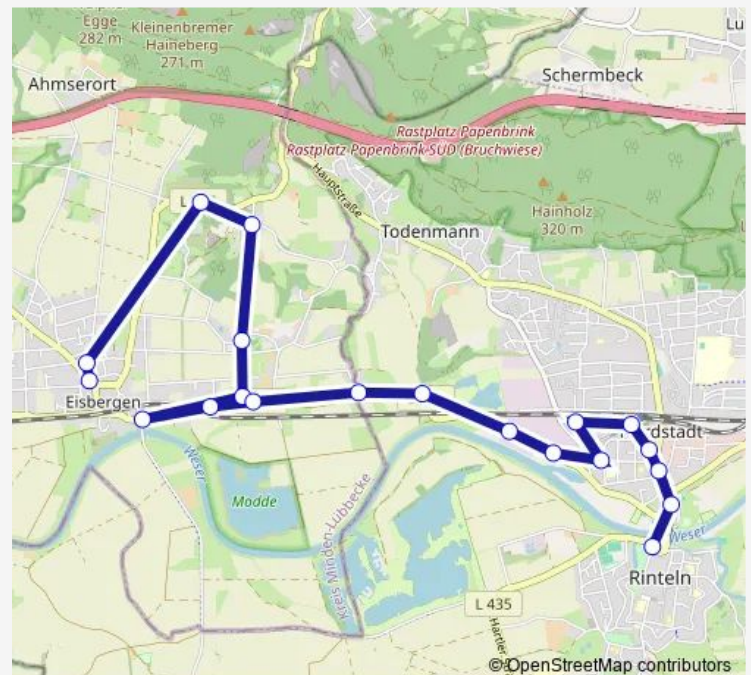

### Direction

Rinteln, Bahnhof — PW-Eisbergen, Sasse

19 stops

[Open route schedule](#)

Rinteln, Bahnhof

Rinteln, Bahnhofsallee

Rinteln, Bahnhofstraße

Rinteln, Bünte Brücke

PW-Eisbergen, Weserbrücke

PW-Eisbergen, Scherfling

PW-Eisbergen, Schule Fülme

PW-Eisbergen, Emme

PW-Eisbergen, Schaumburg. Str

PW-Eisbergen, Schule

PW-Eisbergen, Sasse

### Route schedule

Rinteln, Bahnhof — PW-Eisbergen, Sasse

Monday 05:40-18:25

Tuesday —

Wednesday —

Thursday —

Friday 05:40-18:25

Saturday 07:25-13:25

### Route info

Direction: Rinteln, Bahnhof

Stops: 19

Trip Duration: 0 hour 18 min

■ 609 — Taxibus Eisbergen - Rinteln - Eisbergen

BusMaps