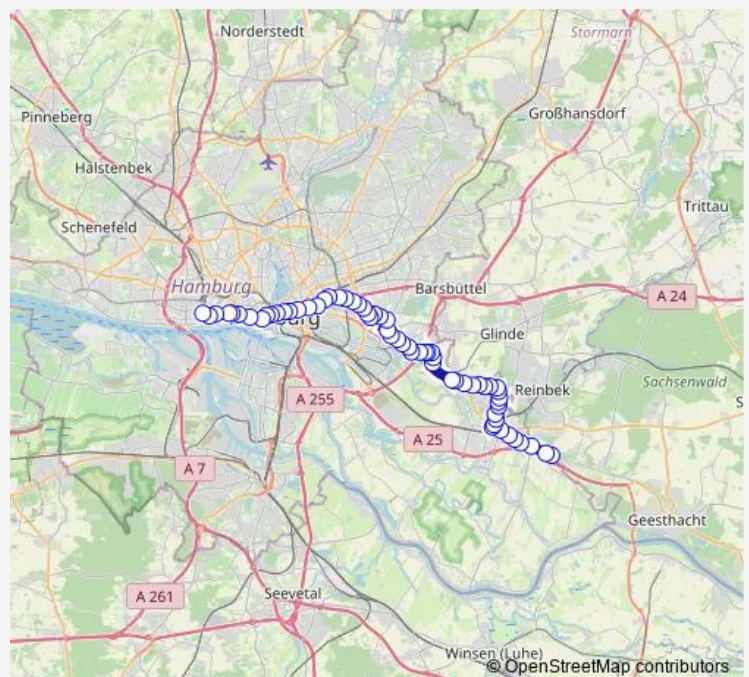

Holtenklinik

An der Pollhofsbrücke

Unterm Heilbrunnen

Kirchhofsweg

Mohnhof

Am Bergedorfer Hafen

Bf. Bergedorf

Sander Markt

Lohbrügger Markt

Bornmühlenweg

Goerdelerstraße

Binnenfeldredder

Harnackring

Röpraredder

Perelsstraße

Korachstraße

Haempton

Mendelstraße

Rudorffweg

Route schedule

Speckenweg — Bf. Altona

Monday	03:25-02:45 ⁺¹
Tuesday	03:25-02:45 ⁺¹
Wednesday	03:25-02:45 ⁺¹
Thursday	03:25-02:45 ⁺¹
Friday	03:25-03:42
Saturday	—
Sunday	24:22-02:45 ⁺¹

Route info

Direction: Speckenweg

Stops: 63

Trip Duration: 1 hour 16 min

609 — Bf. Altona > Rathausmarkt > %UB Billstedt > Bf. Bergedorf > Speckenweg

Boberger Drift

Boberg

Steinbeker Grenzdamm