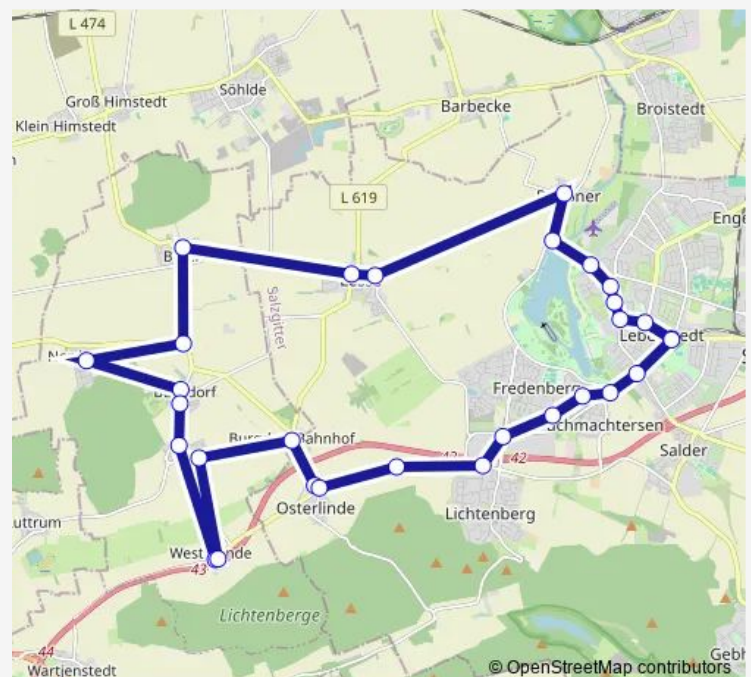

Westerlinde, Ortsausgang

Route schedule

SZ-Fredenberg, Schule — SZ-Fredenberg, Schule

Monday 15:00-15:50

Tuesday 15:00-15:50

Wednesday 15:00-15:50

Thursday 15:00-15:50

Friday —

Saturday —

Sunday —

Route info

Direction: SZ-Fredenberg, Schule

Stops: 29

Trip Duration: 0 hour 49 min

609

Hohenassel, Süd

Burgdorf, Auf d. Steinkamp

SZ-Osterlinde, Burgdorfer Str.

SZ-Osterlinde, Ort

SZ-Lichtenberg, Neuer Hof

SZ-Lichtenberg, Zollnweg

SZ-Fredenberg, Bosch

SZ-Fredenberg, Schule

Direction

Tuesday 12:49-15:53

Wednesday 12:49-15:53

Thursday 12:49-15:53

Friday 12:49-15:53

Saturday —

Sunday —

Route info

Direction: SZ-Lebenstedt, Lutherkirche