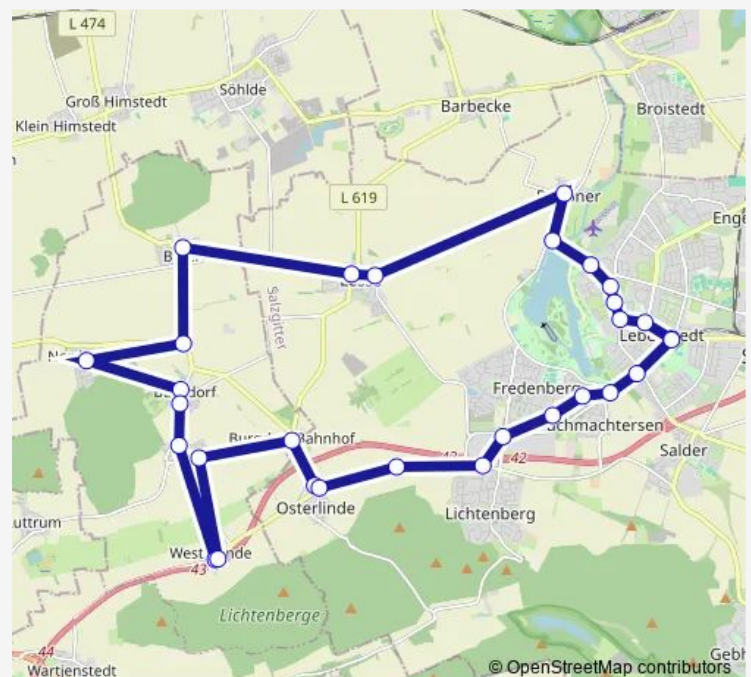

Westerlinde, Ortsausgang

Route schedule

SZ-Fredenberg, Schule — SZ-Fredenberg, Schule

Monday 15:00-15:50

Tuesday 15:00-15:50

Wednesday 15:00-15:50

Thursday 15:00-15:50

Friday —

Saturday —

Sunday —

Route info

Direction: SZ-Fredenberg, Schule

Stops: 29

Trip Duration: 0 hour 49 min

609

Hohenassel, Süd

Burgdorf, Auf d. Steinkamp

SZ-Osterlinde, Burgdorfer Str.

SZ-Osterlinde, Ort

SZ-Lichtenberg, Neuer Hof

SZ-Lichtenberg, Zollweg

SZ-Fredenberg, Bosch

SZ-Fredenberg, Schule

Direction

Tuesday 12:49-15:53

Wednesday 12:49-15:53

Thursday 12:49-15:53

Friday 12:49-15:53

Saturday —

Sunday —

Route info

Direction: SZ-Lebenstedt, Lutherkirche