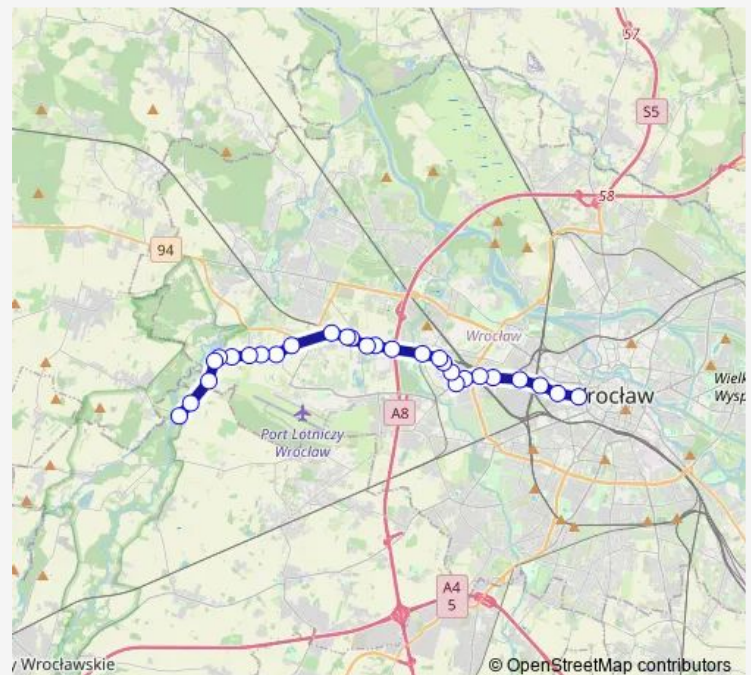

### Route schedule

Samotwór-Pałac — DW. Świebodzki

Monday 07:53-16:26

Tuesday 07:53-16:26

Wednesday 07:53-16:26

Thursday 07:53-16:26

Friday 07:53-16:26

Saturday —

### Route info

Direction: Samotwór-Pałac

Stops: 31

Trip Duration: 0 hour 37 min

Nowy Dwór

Nowodworska

Centrum Zarządzania Kryzysowego

Wyższa Szkoła Bankowa