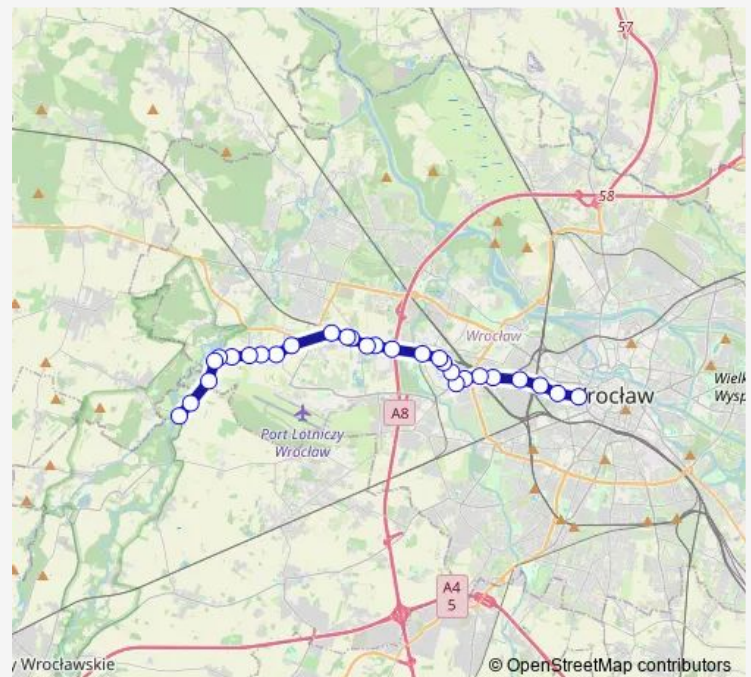

Direction

Zajezdnia Obornicka — Samotwór-Pałac

29 stops

[Open route schedule](#)

Zajezdnia Obornicka
Irysowa
Obornicka (Obwodnica)
most Milenijny
Hala Orbita
Na Ostatnim Groszu
Gądowianka
Nowodworska
Nowy Dwór
Chociebuska
Nowy Dwór (Rogowska)
Nowy Dwór (Stacja kolejowa)
Kołobrzaska
Szczecińska
Żerniki
Strachowicka
Żernicka
Jerzmanowska nr 9
Jerzmanowska nr 17
Jerzmanowo (Cmentarz I)
Jasińskiej

Route schedule

Zajezdnia Obornicka — Samotwór-Pałac

| | |
|-----------|-------|
| Monday | — |
| Tuesday | 04:17 |
| Wednesday | 04:17 |
| Thursday | 04:17 |
| Friday | 04:17 |
| Saturday | — |
| Sunday | — |

Route info

Direction: Zajezdnia Obornicka

Stops: 29

Trip Duration: 0 hour 38 min

Adamczewskich

Kośnego

Jarnołowska (Krzeptowska)

Jarnołowska (Samotworska)

Samotworska

Gałowska

Samotwór - Dębowa

Samotwór-Pałac

Direction

Zajezdnia Obornicka — DW. Świebodzki

10 stops

[Open route schedule](#)