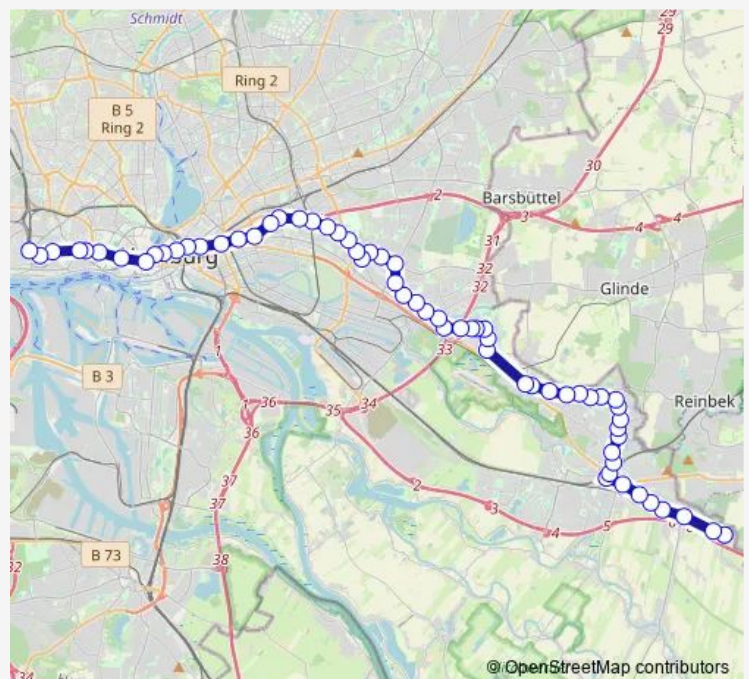

Hamburg HBF/Steintordamm

Hamburg Hauptbahnhof/Zob

Kurt-Schumacher-Allee

Hamburg U S Berliner Tor (Beim Strohhause)

Borgfelder Straße

Hamburg U Burgstraße

Saling

Sievekingdamm

Hammer Steindamm

Route schedule

Hamburg Bf. Altona — Hamburg U Billstedt

Monday	04:13-01:47 ⁺¹
Tuesday	04:13-01:47 ⁺¹
Wednesday	04:13-01:47 ⁺¹
Thursday	04:13-01:47 ⁺¹
Friday	04:13
Saturday	—
Sunday	24:57-01:47 ⁺¹

Route info

Direction: Hamburg Bf. Altona

Stops: 31

Trip Duration: 0 hour 45 min

609

Caspar-Voght-Straße

Horner Kreisel

Rhiemsweg

O'Swaldstraße

Hamburg U Horner Rennbahn

Sandkamp

Querkamp

Kattensteert

Schiffbeker Höhe

Hamburg U Billstedt

Direction