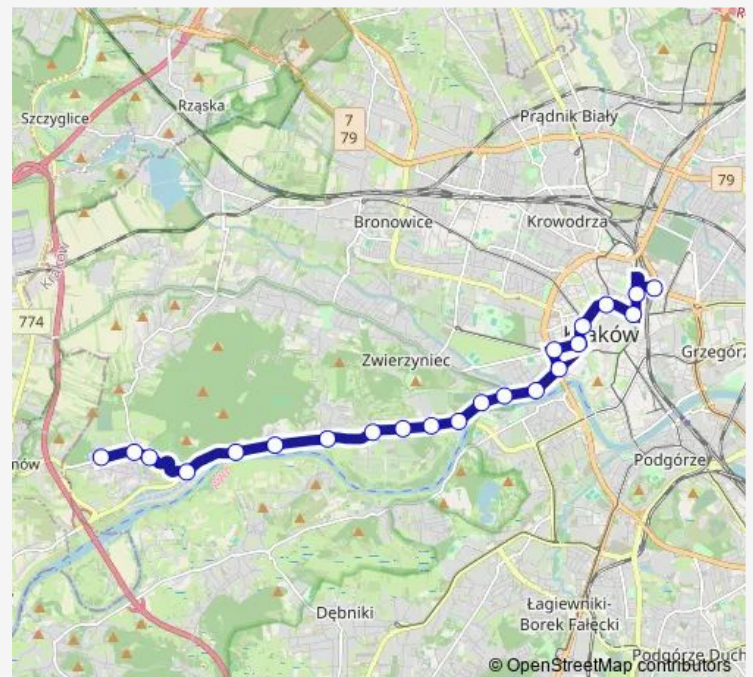

Direction

Bielany — Dworzec Główny Wschód

22 stops

[Open route schedule](#)

Bielany

Bielany Szkoła

Bielany Klasztor (nż)

Wodociągi (nż)

Dworzec Główny Zachód

Route schedule

Bielany — Dworzec Główny Wschód

Monday	—
Tuesday	—
Wednesday	—
Thursday	—
Friday	25:30 ⁺¹
Saturday	03:00-01:30 ⁺¹
Sunday	03:00

Route info

Direction: Bielany

Stops: 22

Trip Duration: 0 hour 25 min

■ 609

Direction

Dworzec Główny Wschód — Bielany

22 stops

[Open route schedule](#)

Dworzec Główny Wschód

Lubicz

Teatr Słowackiego