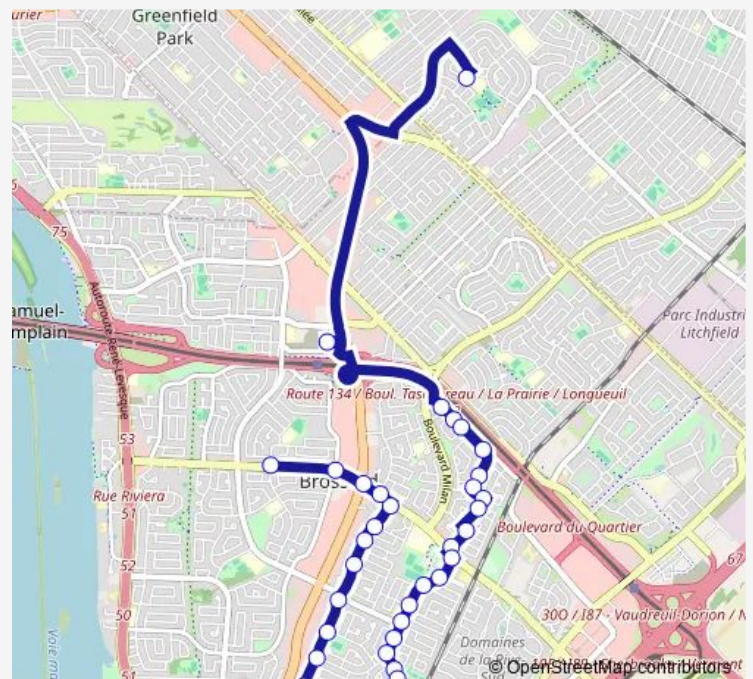

Orégon / Orient

Orient / Olympia

Orient / Ovide

Route schedule

de l'École / École l'Agora — de Rome / Trépanier

Monday	16:00
Tuesday	16:00
Wednesday	16:00
Thursday	16:00
Friday	16:00
Saturday	—
Sunday	—

Route info

Direction: de l'École / École l'Agora

Stops: 39

Trip Duration: 0 hour 35 min

609 — École de l'Agora

3630 Orient

Orient / ch. des Prairies

2970 ch. des Prairies

ch. des Prairies / Ontario

41 stops

[Open route schedule](#)

de Rome / Sartre

de Rome / San Francisco

de Rome / Taschereau

de Rome / Malo

de Rome / Naples

Naples / Nassau

Thursday 08:03

Friday 08:03

Saturday —

Sunday —

Route info

Direction: de Rome / Sartre

Stops: 41

Trip Duration: 0 hour 37 min