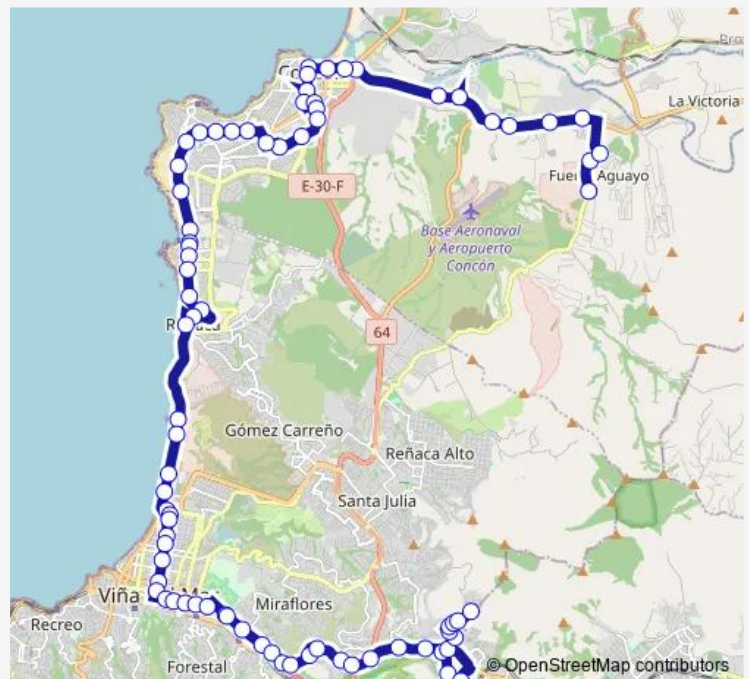

### Route schedule

F - 528c — Inglaterra 20

Monday 06:00-22:00

Tuesday 06:00-22:00

Wednesday 06:00-22:00

Thursday 06:00-22:00

Friday 06:00-22:00

Saturday 07:00-22:00

### Route info

Direction: F - 528c

Stops: 79

Trip Duration: 0 hour 52 min

609 — Vista Hermosa - Sector Colmo

Segunda Transversal - El Jardin Pte

De Reñaca - Petrelis

De Reñaca A Concon - Scipion Borgoño / Norte

## Route info

Direction: Inglaterra - Pakistán

Stops: 72

Trip Duration: 0 hour 53 min

Libertad Museo Francisco Fonk

Libertad - Seis Norte

Libertad - Nueve Norte

Libertad - Diez Norte / Sur