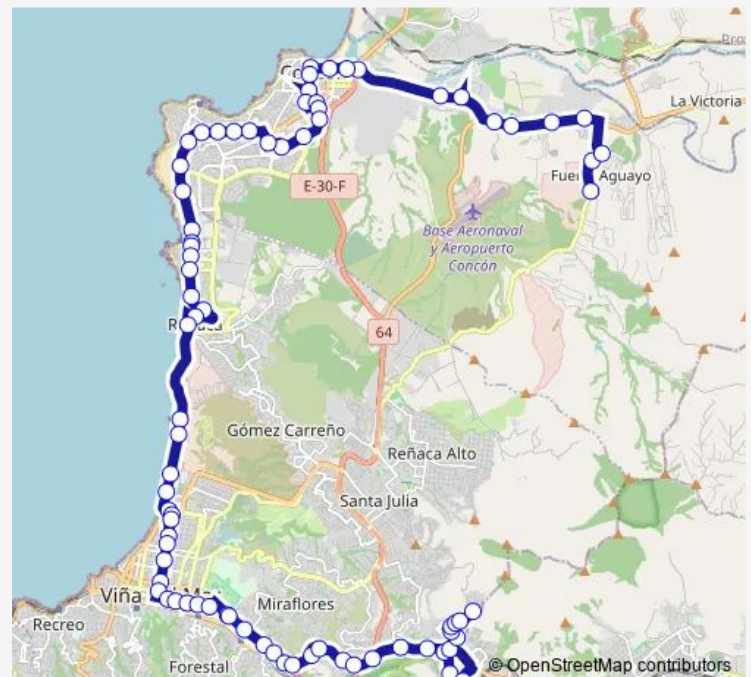

### Direction

F - 528c — Inglaterra 20

79 stops

[Open route schedule](#)

F - 528c

F - 528b

F - 528a

Con Con Norte

### Route schedule

F - 528c — Inglaterra 20

Monday 06:00-22:00

Tuesday 06:00-22:00

Wednesday 06:00-22:00

Thursday 06:00-22:00

Friday 06:00-22:00

Saturday 07:00-22:00

### Route info

Direction: F - 528c

Stops: 79

Trip Duration: 0 hour 52 min

609 — Vista Hermosa - Sector Colmo

Segunda Transversal - El Jardin Pte

De Reñaca - Petrelis

De Reñaca A Concon - Scipion Borgoño / Norte