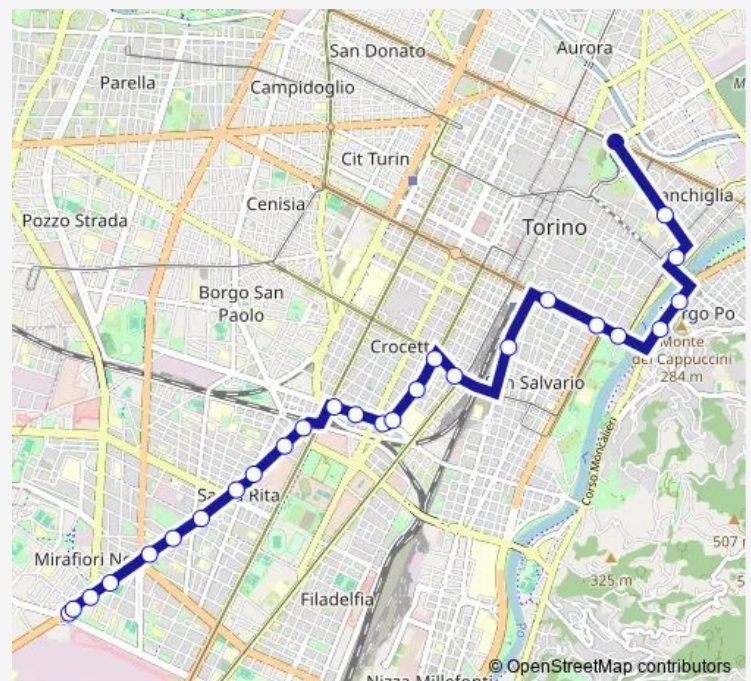

Fermata 318 - Santa Rita

Fermata 316 - Filadelfia

Fermata 314 - Boston

Fermata 312 - Pitagora

Route schedule

Fermata 5069 - Palazzo Nuovo — Fermata 5102 - Cattaneo Cap

Monday 04:00-05:00

Tuesday 04:00-05:00

Wednesday —

Thursday —

Friday 25:00-02:00⁺¹

Saturday 04:00-02:00⁺¹

Sunday 04:00-05:00

Route info

Direction: Fermata 5069 - Palazzo Nuovo

Stops: 25

Trip Duration: 0 hour 25 min

Fermata 310 - Omero

Fermata 2389 - Omero Ovest

Fermata 308 - Cattaneo

Fermata 5102 - Cattaneo Cap

Direction

Fermata 5102 - Cattaneo Cap — Fermata 5069 - Palazzo Nuovo

26 stops

Saturday 03:30-02:30⁺¹

Sunday 03:30-04:30

Route info

Direction: Fermata 5102 - Cattaneo Cap

Stops: 26

Trip Duration: 0 hour 25 min

Fermata 635 - Vittorio Veneto Est

Fermata 5069 - Palazzo Nuovo