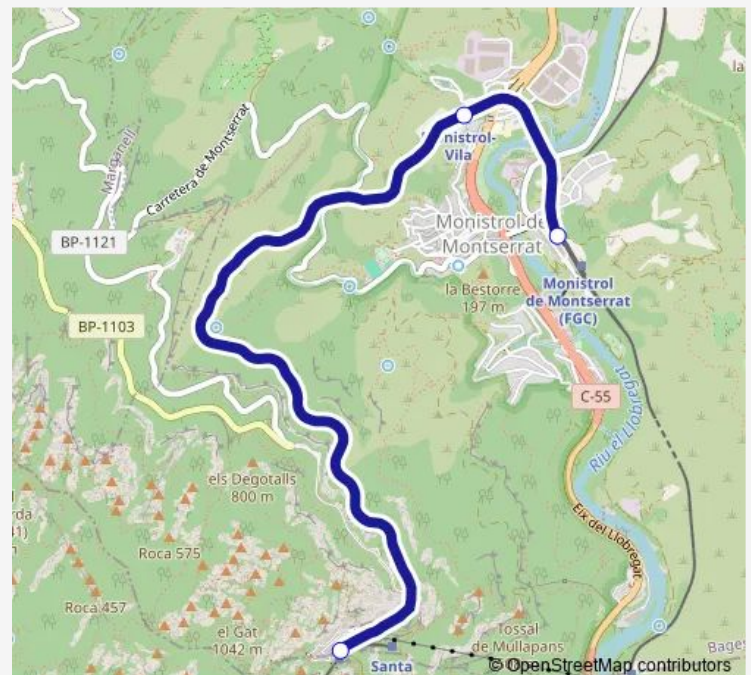

**Funicular MM Cremallera Montserrat**[Go to website](#)**Direction**

Montserrat — Monistrol de Montserrat

3 stops

[Open route schedule](#)

Montserrat

Monistrol-Vila

Monistrol de Montserrat

**Route schedule**

Montserrat — Monistrol de Montserrat

Monday	08:15-19:15
Tuesday	08:15-18:15
Wednesday	08:15-18:15
Thursday	08:15-18:15
Friday	08:15-18:15
Saturday	08:15-19:15
Sunday	08:15-19:15

**Route info**

Direction: Montserrat

Stops: 3

Trip Duration: 0 hour 20 min

■ MM — Cremallera Montserrat

**Direction**

Monistrol de Montserrat — Montserrat

3 stops

[Open route schedule](#)

Monistrol de Montserrat

## Route schedule

Monistrol de Montserrat — Montserrat

Monday	07:48-18:48
Tuesday	07:48-17:48
Wednesday	07:48-17:48
Thursday	07:48-17:48
Friday	07:48-17:48
Saturday	07:48-18:48
Sunday	07:48-18:48