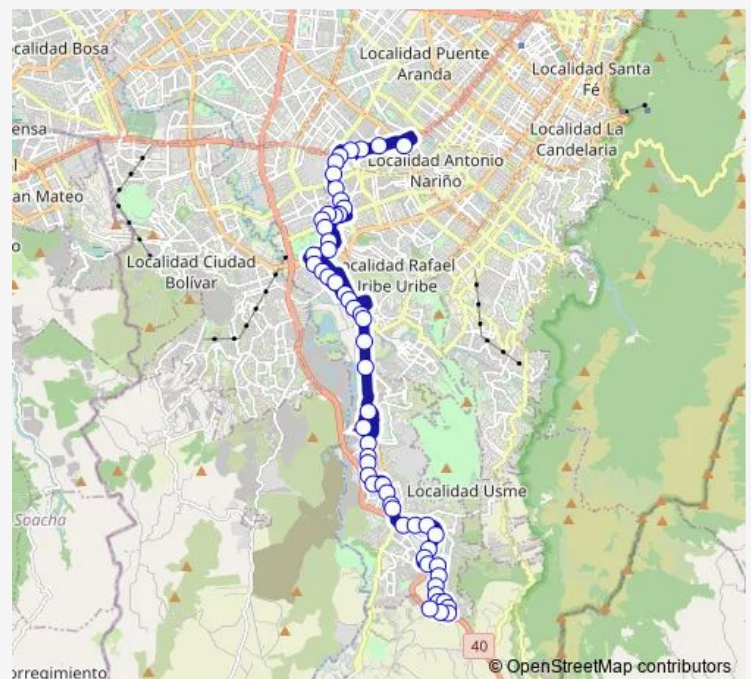

CL 55 Sur - KR 19

CL 55 Sur - KR 18

CL 55 Sur - KR 16c

Route schedule

KR 30 - AV. 1 de Mayo — CL 115 Sur - KR 6C Este Br. El Uval

Monday —

Tuesday —

Wednesday —

Thursday —

Friday —

Saturday —

Sunday 06:26-13:37

Route info

Direction: KR 30 - AV. 1 de Mayo

Stops: 57

Trip Duration: 1 hour 17 min

H715 — El Uval Ciclovía

CL 54 Sur - KR 15

CL 53 Sur - KR 12a

CL 53 Sur - KR 11a

CL 53 Sur - KR 9

KR 7 - CL 52 Sur

AV. Caracas - CL 51 Sur

AV. Caracas - TV 5d

AV. Caracas - KR 5C Bis A

AV. Caracas - CL 65 Sur

AV. Caracas - CL 64 Sur

CL 63 Sur - KR 5B Este

KR 14L - CL 69F Sur

KR 14L - CL 70A Sur

KR 14L - CL 73 Sur

CL 73D BIS Sur - KR 2a