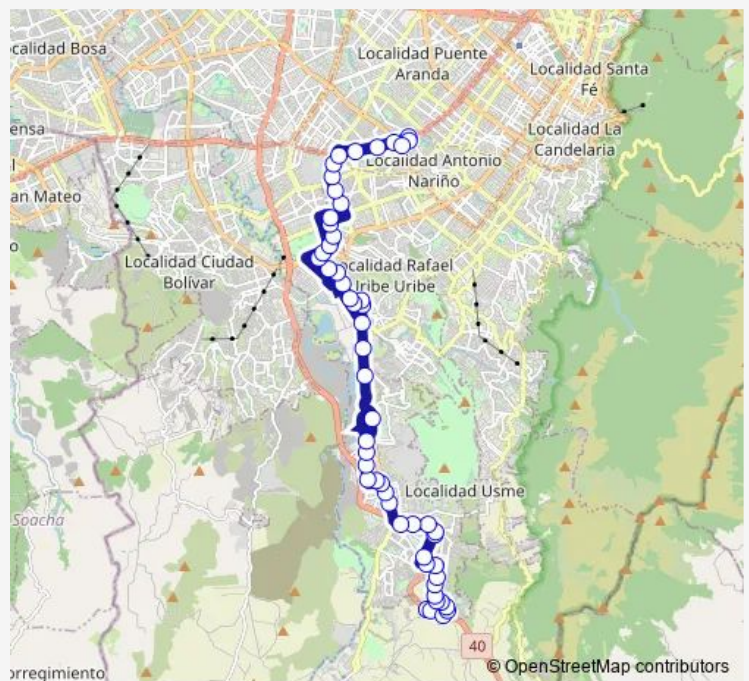

AV. Caracas - CL 81 Bis Sur

AV. Caracas - CL 76B Sur

AV. Caracas - CL 75 Sur

Route schedule

CL 115 Sur - KR 6A Este Br. Brisas del Llano — KR 30 - AV. 1 de Mayo

Monday —

Tuesday —

Wednesday —

Thursday —

Friday —

Saturday —

Sunday 05:35-12:20

Route info

Direction: CL 115 Sur - KR 6A Este Br. Brisas del Llano

Stops: 56

Trip Duration: 1 hour 3 min

H715 — Sena Kr 30 Ciclovía

AV. Caracas - CL 74A Sur

CL 73D Sur - KR 1a

KR 3 - CL 73B Sur

KR 14L - CL 71B Sur

KR 3 - CL 69D Sur

KR 14L - CL 68C Sur

AV. Caracas - CL 65 Sur Portal Usme

AV. Caracas - KR 56

AV. Caracas - TV 5d

AV. Caracas - KR 6

KR 9 - CL 50 Sur

KR 10 - CL 49H Sur

KR 10 - CL 52 Sur

CL 52 Sur - KR 11a

CL 52 Sur - KR 14