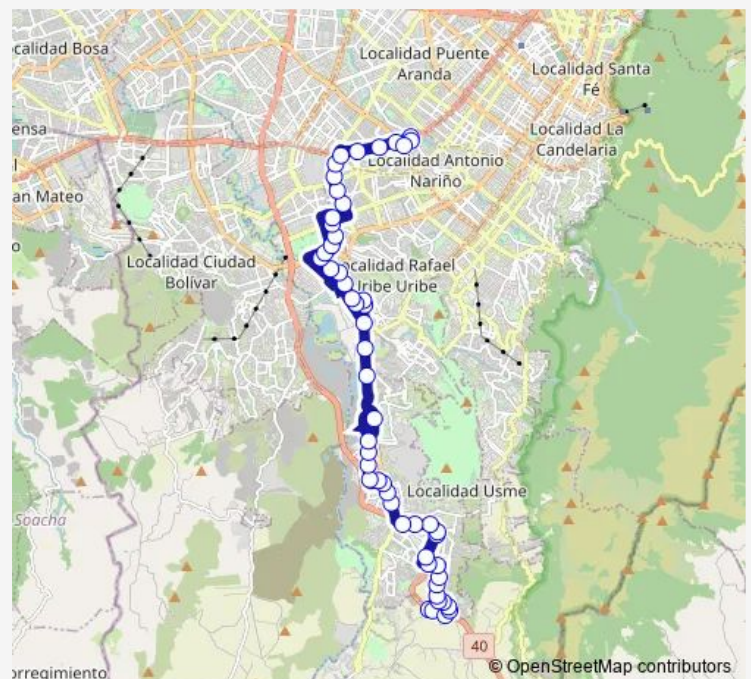

AV. Caracas - CL 81 Bis Sur

AV. Caracas - CL 76B Sur

AV. Caracas - CL 75 Sur

### Route schedule

CL 115 Sur - KR 6A Este Br. Brisas del Llano — KR 30 - AV. 1 de Mayo

Monday —

Tuesday —

Wednesday —

Thursday —

Friday —

Saturday —

### Route info

Direction: CL 115 Sur - KR 6A Este Br. Brisas del Llano

Stops: 56

Trip Duration: 0 hour 55 min

H715 — Sena Kr 30 Ciclovía

AV. Caracas - CL 74A Sur

CL 73D Sur - KR 1a

KR 3 - CL 73B Sur