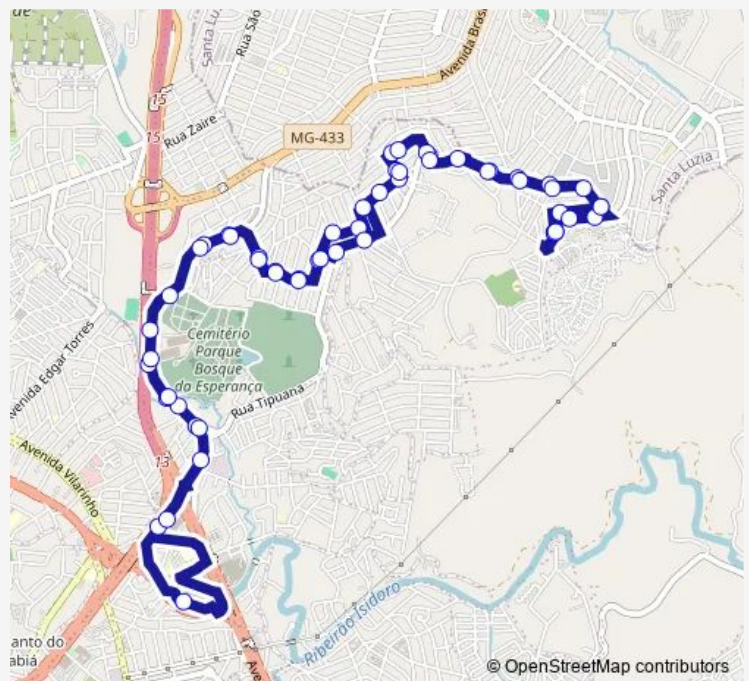

Rua Ana Marques Da Silva 12

Rua Ana Marques Da Silva 300

Rua Marcelina Francisca Da Fonseca 129

Rua Augusta Andrade Lage 814

Rua Augusta Andrade Lage 1090

Rua Agenor De Paula Estrela 612

Route schedule

Estação Vilarinho - Plataforma A15 — Rod Papa Joao Paulo II 275

Monday 00:05-00:05⁺¹

Tuesday 00:05-00:05⁺¹

Wednesday 00:05-00:05⁺¹

Thursday 00:05-23:40

Friday 00:05-23:40

Saturday 00:05-00:05⁺¹

Sunday 00:05-00:05⁺¹

Route info

Direction: Estação Vilarinho - Plataforma A15

Stops: 51

Trip Duration: 0 hour 37 min

738 — Estação Vilarinho/Conjunto Zilah Sposito

Rua Agenor De Paula Estrela 726

Rua Carnauba 107

Rua Carnauba 370

Rua Carnauba 28

Friday 04:00-18:59

Saturday 04:40-19:00

Sunday 04:50-18:40

Route info

Direction: Rua Carnauba 257

Stops: 56

Trip Duration: 0 hour 44 min

Estação Vilarinho - Plataforma A15