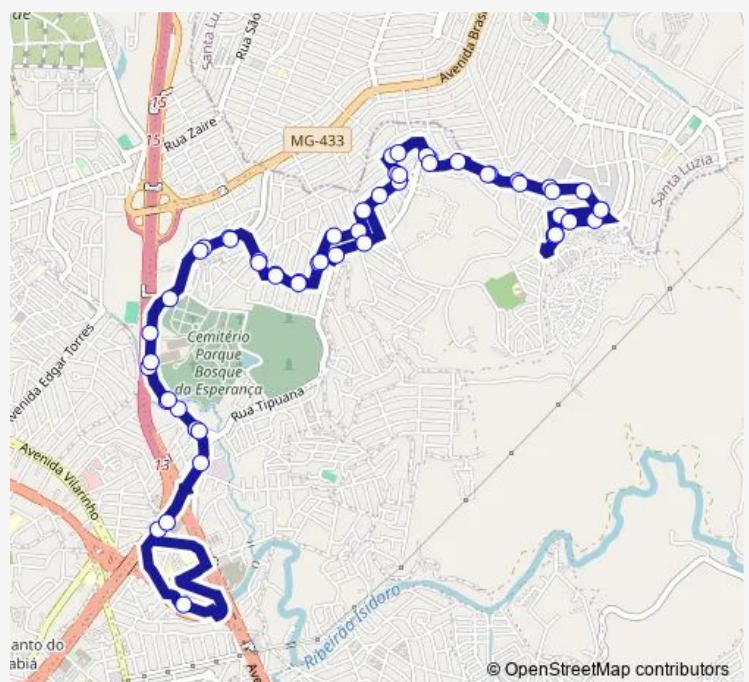

Rua Ana Marques Da Silva 12

Rua Ana Marques Da Silva 300

Rua Marcelina Francisca Da Fonseca 129

Rua Augusta Andrade Lage 814

Rua Augusta Andrade Lage 1090

Rua Agenor De Paula Estrela 612

**Route schedule**

Estação Vilarinho - Plataforma A15 — Rod Papa Joao Paulo II 275

Monday 00:05-23:40

Tuesday 00:05-23:40

Wednesday 00:05-23:40

Thursday 00:05-23:40

Friday 00:05-23:40

Saturday 00:05-23:35

Sunday 00:05-23:35

**Route info**

Direction: Estação Vilarinho - Plataforma A15

Stops: 51

Trip Duration: 0 hour 33 min

738 — Estação Vilarinho/Conjunto Zilah Sposito

Rua Agenor De Paula Estrela 726

Rua Carnauba 107

Rua Carnauba 370

Rua Carnauba 28

## Route info

Direction: Rua Carnauba 257

Stops: 56

Trip Duration: 0 hour 43 min

Estação Vilarinho - Plataforma A15

Rod Papa Joao Paulo II 300

Rua Aldemiro Fernandes Torres 1256

Rua Aldemiro Fernandes Torres 1280