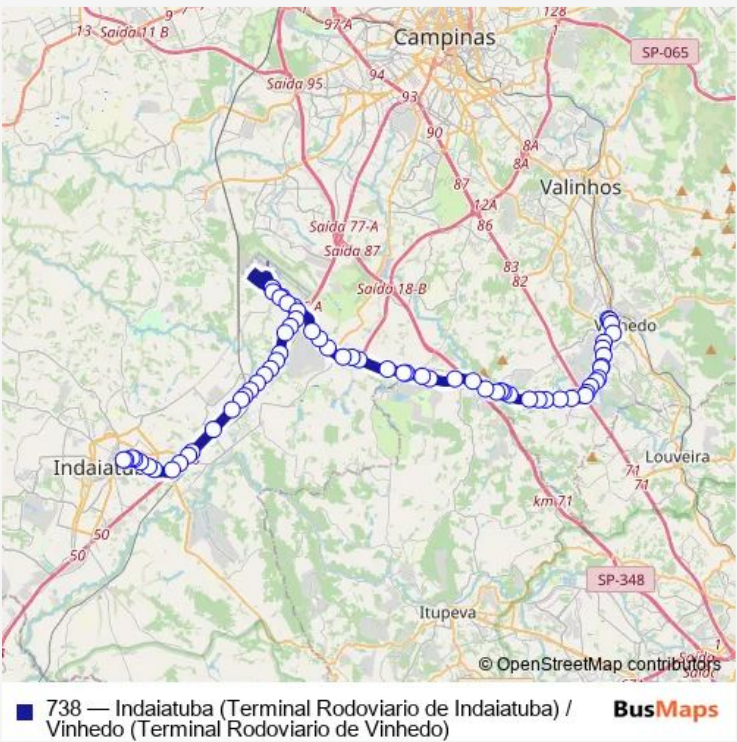

Bus 738 Indaiatuba (Terminal Rodoviario de Indaiatuba) / Vinhedo (Terminal Rodoviario de Vinhedo)

[Go to website](#)

**Direction**  
 Terminal Rodoviario DE Indaiatuba — Avenida Benedito Storani, 773-821  
 71 stops  
[Open route schedule](#)

- Terminal Rodoviario DE Indaiatuba
- Av. Pres. Vargas, 520
- Avenida Presidente Vargas, 570-616
- Av. Visc. de Indaiatuba, 332
- Av. Visc. de Indaiatuba, 362-490
- Av. Visc. de Indaiatuba, 900
- Av. Visc. de Indaiatuba, 1102-1150
- Rodovia Eng. Ermênio de Oliveira Penteado, Indaiatuba - Sp
- Rodovia Engenheiro Ermênio de Oliveira Penteado, 381
- Indaiatuba - SP, 13330-350
- Avenida Marginal, 1546-1552
- Via Marginal
- Rodovia Eng. Ermênio de Oliveira Penteado, Indaiatuba - Sp
- Rodovia Eng. Ermênio de Oliveira Penteado, Indaiatuba - Sp
- Rodovia Eng. Ermênio de Oliveira Penteado, Indaiatuba - Sp
- Indaiatuba - SP, 13330-350
- Rodovia Eng. Ermênio de Oliveira Penteado, Indaiatuba - Sp
- Rodovia Engenheiro Ermênio de Oliveira Penteado, 1140

Route schedule  
 Terminal Rodoviario DE Indaiatuba — Avenida Benedito Storani, 773-821

Monday	07:30-15:45
Tuesday	07:30-15:45
Wednesday	07:30-15:45
Thursday	07:30-15:45
Friday	07:30-15:45
Saturday	07:30-15:45
Sunday	07:30-15:45

**Route info**  
 Direction: Terminal Rodoviario DE Indaiatuba  
 Stops: 71  
 Trip Duration: 0 hour 51 min

Indaiatuba - SP, 13330-350

Rodovia Santos Dumont, 100

Rodovia Santos Dumont, 130

Rodovia Santos Dumont, 320