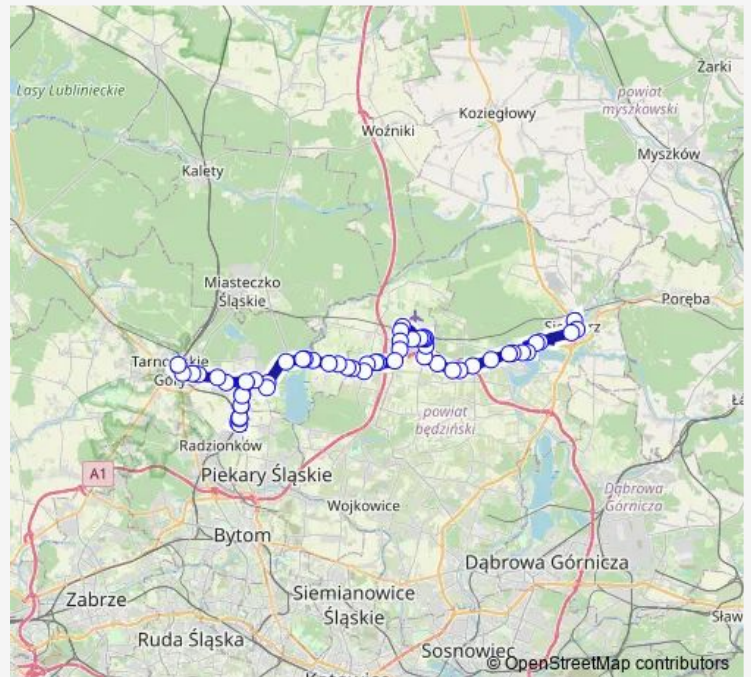

granica Świe - Piek (Orzech)

granica RADZ - PIEK (Orzech)

granica Radz - Piek (Orzech)

granica Świe - Piek (Orzech)

Orzech Kolejowa nż

Orzech Szkoła

Orzech Bytomska

Świerklaniec Radzionkowska nż

Świerklaniec Szkoła

Świerklaniec Park

Świerklaniec Zajezdnia nż

Route schedule

Tarnowskie Góry Dworzec — Siewierz Dom Kultury

Monday	—
Tuesday	—
Wednesday	—
Thursday	03:51-18:46
Friday	—
Saturday	—
Sunday	—

Route info

Direction: Tarnowskie Góry Dworzec

Stops: 59

Trip Duration: 1 hour 28 min

738 — Tarnowskie Góry Dworzec - Siewierz DOM Kultury

Ostrożnica nż

Bizja nż

granica OŻAR - ŚWIE (Bizja)

Niezdara

Tapkowice Wzgórze

Tapkowice Szkoła

granica Bobr - Ożar (Podtapkowice)

Podtapkowice nż

Podtapkowice Skrzyżowanie nż

Podtapkowice Droga do Sączowa

granica BOBR - OŻAR (Celiny)