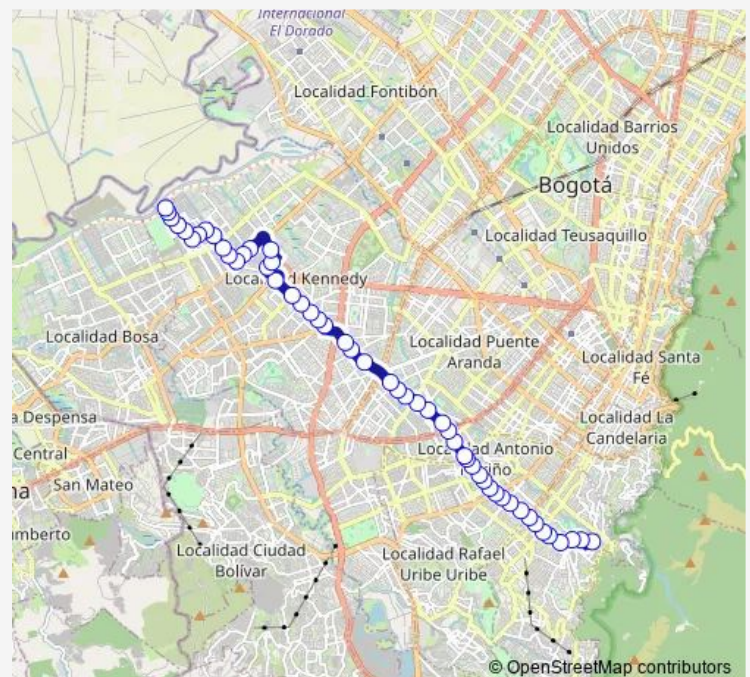

AV. C. de Cali - CL 1A Sur

AV. Americas - KR 82

AV. A. Mejia - AV. Americas

AV. A. Mejia - DG 2

CL 26 Sur - KR 79f

CL 26 Sur - KR 78l

CL 26 Sur - KR 78f

CL 26 Sur - KR 73d

Saturday 04:00-23:34

Sunday 04:00-23:34

Route info

Direction: Pir_738

Stops: 52

Trip Duration: 0 hour 57 min

CL 26 Sur - KR 73

AV. 1 de Mayo - CL 35B Sur

AV. 1 de Mayo - KR 71d

AV. 1 de Mayo - KR 69b

AV. 1 de Mayo - KR 68d

AV. 1 de Mayo - KR 52a

AV. 1 de Mayo - KR 51d

AV. 1 de Mayo - KR 51

AV. 1 de Mayo - KR 40b

AV. 1 de Mayo - KR 38b

AV. 1 de Mayo - KR 35a

AV. 1 de Mayo - KR 33

AV. 1 de Mayo - KR 31

AV. 1 de Mayo - KR 28

AV. 1 de Mayo - KR 25

AV. 1 de Mayo - KR 24b

AV. 1 De Mayo - KR 22

AV. 1 de Mayo - KR 19