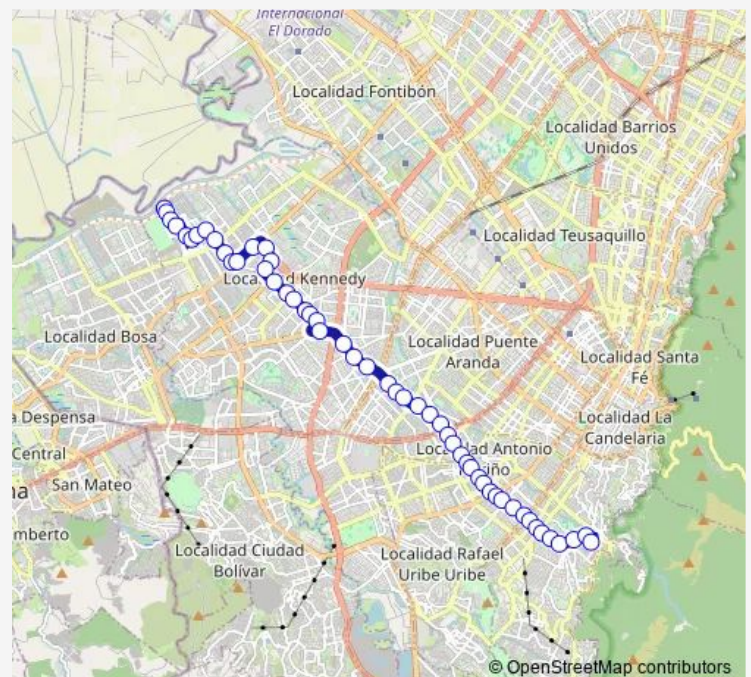

AV. 1 de Mayo - KR 35a

Route schedule

KR 10D Este - CL 17 B Sur — Pir_738

Monday 04:00-23:34

Tuesday 04:00-23:34

Wednesday 04:00-23:34

Thursday 04:00-23:34

Friday 04:00-23:34

Saturday 04:00-23:34

Sunday 04:00-23:34

Route info

Direction: KR 10D Este - CL 17 B Sur

Stops: 52

Trip Duration: 0 hour 56 min

AV. 1 de Mayo - KR 51a

AV. 1 de Mayo - KR 41

AV. 1 de Mayo - KR 51

AV. 1 de Mayo - KR 51d

AV. 1 de Mayo - KR 52A (208b08) Modulo B

AV. 1 de Mayo - KR 68f

AV. 1 de Mayo - KR 69 Bis A

AV. 1 de Mayo - KR 71d

CL 26 Sur - KR 72c

CL 26 Sur - KR 73

CL 26 Sur - KR 73c

CL 26 Sur - KR 78

CL 26 Sur - KR 78h

CL 26 Sur - KR 79c

AV. A. Mejia - CL 2

AV. A. Mejia - AV. Americas

AV. Americas - KR 82a

AV. C. de Cali - CL 26 Sur