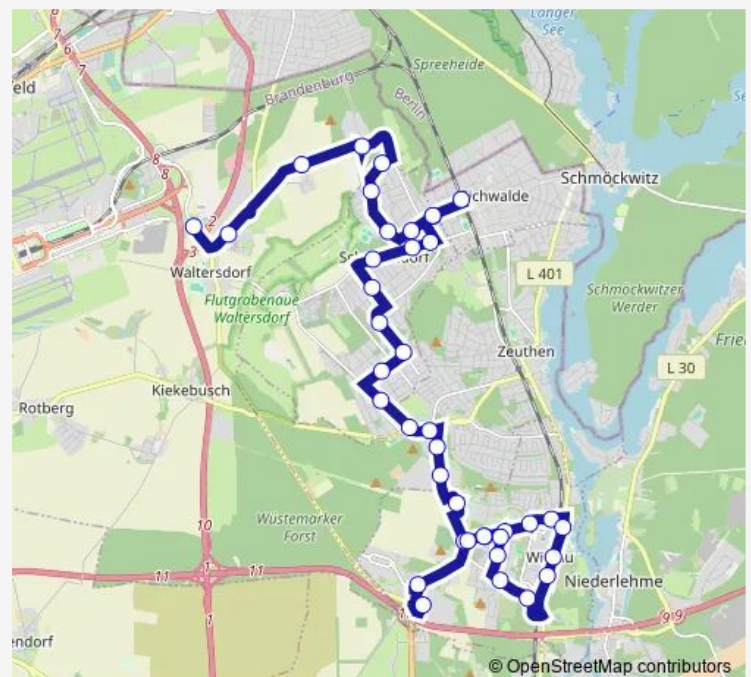

Schulzendorf (LDS), Kita

Schulzendorf (LDS), Otto-Krien-Str.

Schulzendorf (LDS), Bremer Str.

Miersdorf, Wüstemarkter Weg

Miersdorf, See

Route schedule

Waltersdorf (bei Berlin), Bohnsdorfer Weg — Wildau, A10 Center

Monday 05:07-20:45

Tuesday 05:07-20:45

Wednesday 05:07-20:45

Thursday 05:07-20:45

Friday 05:07-20:45

Saturday 07:03-21:38

Sunday 08:32-18:45

Route info

Direction: Waltersdorf (bei Berlin), Bohnsdorfer Weg

Stops: 39

Trip Duration: 1 hour 6 min

738

BusMaps

Miersdorf, Am Hochwald

Miersdorf, Hoherlehmer Str.

Wildau, Blumenkorso

Wildau, Bergstr.

Wildau, Röntgenstr.

Wildau, Fichtestr.

Wildau, Fliederweg

Wildau, Dorfaue

Wildau, Chausseestr.

Wildau, A10 Center

Direction