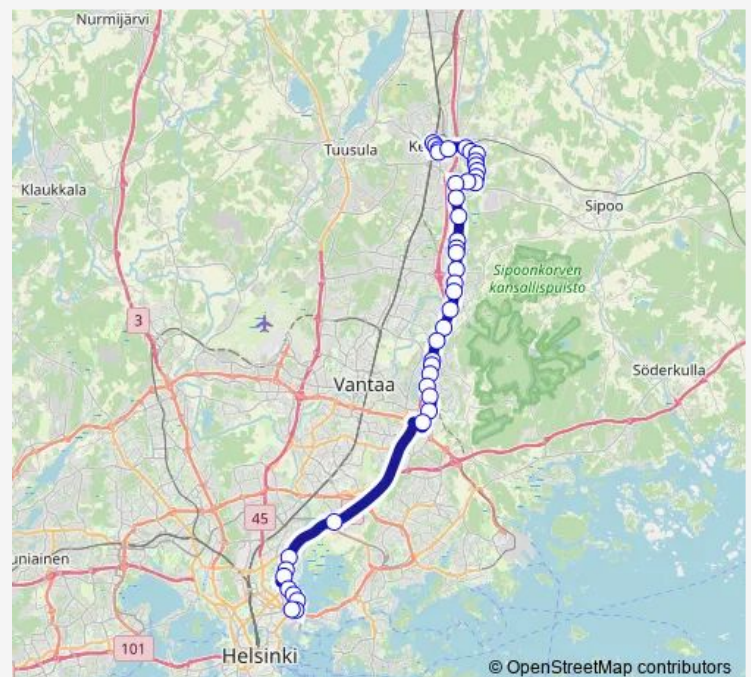

Thursday 05:22-16:23

Friday 05:22-16:23

Saturday —

Sunday —

Route info

Direction: Keravan asema

Stops: 42

Trip Duration: 0 hour 47 min

738 — Kalasatama (M)-Keravan asema

Peltotie

Näkinkuja

Myyraksensuo

Päiväkumpu

Kuusijärvi

Kuninkaanmäki

Mittalinja