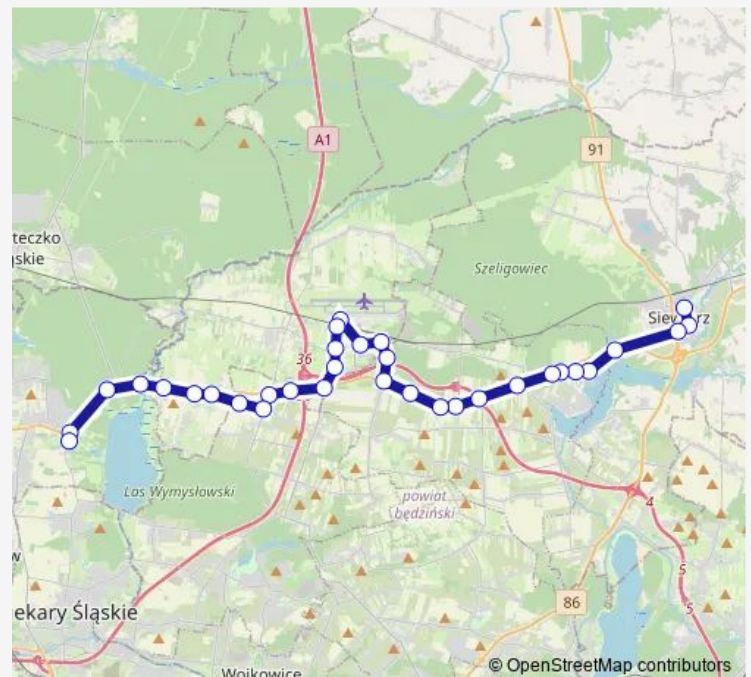

Celiny Droga do Pyrzowic [nż]

Pyrzowice Nowowiejska [nż]

Pyrzowice Szkoła

Pyrzowice Wolności

Pyrzowice Port Lotniczy (Katowice Airport)

Pyrzowice Transportowa

Mierzęcice Ogródki Działkowe

Mierzęcice Osiedle

Nowa Wieś Skrzyżowanie

Route schedule

Świerklaniec Park — Siewierz Dom Kultury

Monday 03:51-18:46

Tuesday 03:51-18:46

Wednesday 03:51-18:46

Thursday 03:51-18:46

Friday 03:51-18:46

Saturday —

Sunday —

Route info

Direction: Świerklaniec Park

Stops: 33

Trip Duration: 0 hour 57 min

■ 738

BusMaps