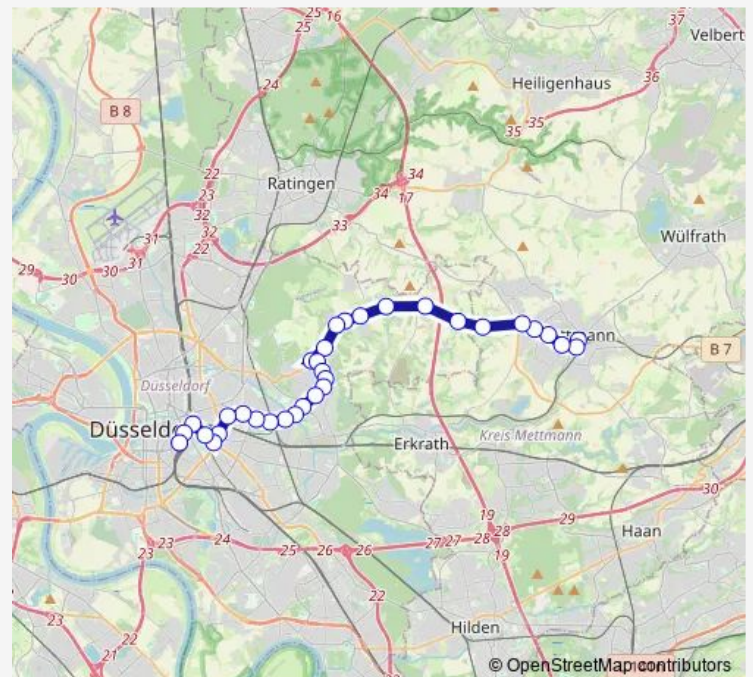

D-Dieselstraße

D-Siedlerweg

D-Poststadion

D-Bertastraße

D-Torfbruchstraße

D-Dreherstraße

Route schedule

Düsseldorf Hbf — D-Dreherstraße

Monday 06:09-22:45

Tuesday 06:09-22:45

Wednesday 06:09-22:45

Thursday 06:09-22:45

Friday 06:09-00:50⁺¹

Saturday 07:15-00:50⁺¹

Sunday 10:15-22:45

Route info

Direction: Düsseldorf Hbf

Stops: 16

Trip Duration: 0 hour 23 min

738

BusMaps

Direction

Düsseldorf Hbf — ME-Jubiläumsplatz

34 stops

[Open route schedule](#)

Düsseldorf Hbf

D-Worringer Platz

D-Elisabethkirche

D-Langerstraße

D-Kettwiger Straße U

D-Stadtwerke/Düsselstrand

D-Hoffeldstraße