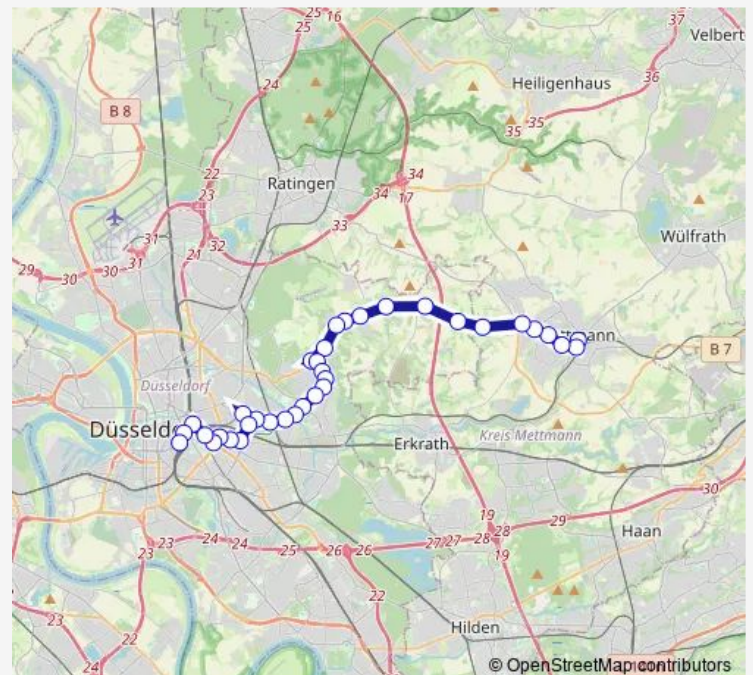

D-Dieselstraße

D-Siedlerweg

D-Poststadion

D-Bertastraße

D-Torfbruchstraße

D-Dreherstraße

Route schedule

Düsseldorf Hbf — D-Dreherstraße

Monday 06:09-22:45

Tuesday 06:09-22:45

Wednesday 06:09-22:45

Thursday 06:09-22:45

Friday 06:09-00:50⁺¹

Saturday 07:15-00:50⁺¹

Sunday 10:15-22:45

Route info

Direction: Düsseldorf Hbf

Stops: 16

Trip Duration: 0 hour 22 min

738

Direction

ME-Jubiläumsplatz — Düsseldorf Hbf

35 stops

[Open route schedule](#)

Route info

Direction: ME-Jubiläumsplatz

Stops: 35

Trip Duration: 0 hour 56 min

D-Rosmarinstraße

D-Fortunaplatz

D-Höherweg

D-Betriebshof Stadtwerke