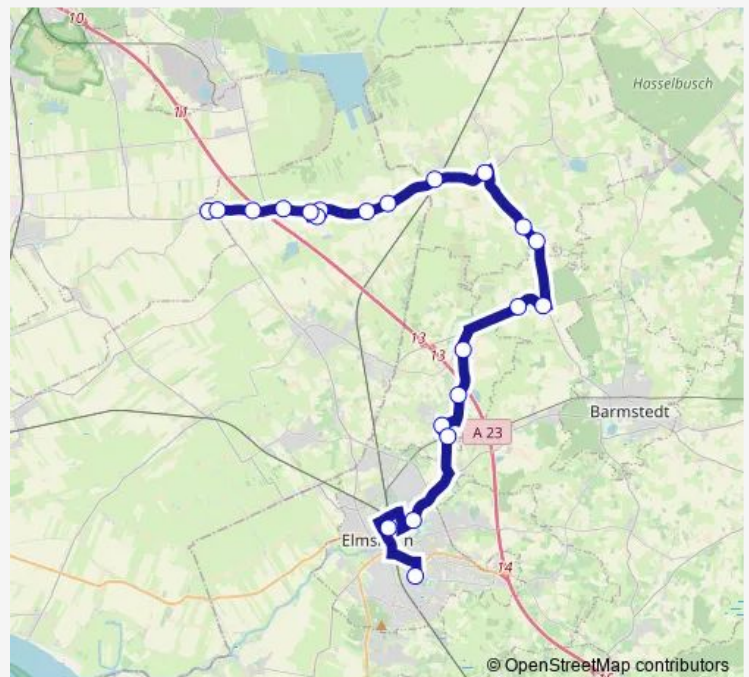

Saturday —

Sunday —

Route info

Direction: Bf. Elmshorn (Zob)

Stops: 19

Trip Duration: 0 hour 38 min

■ 6557 — Steinburg > Horst > Elmshorn

Direction

Bf. Elmshorn (Zob) — Steinburg, Lübscher Landweg

34 stops

[Open route schedule](#)

Bf. Elmshorn (Zob)

Elmshorn, Jahnstraße

Elmshorn, Amselstraße

Elmshorn, Hasenbusch

Elmshorn, Grenzweg