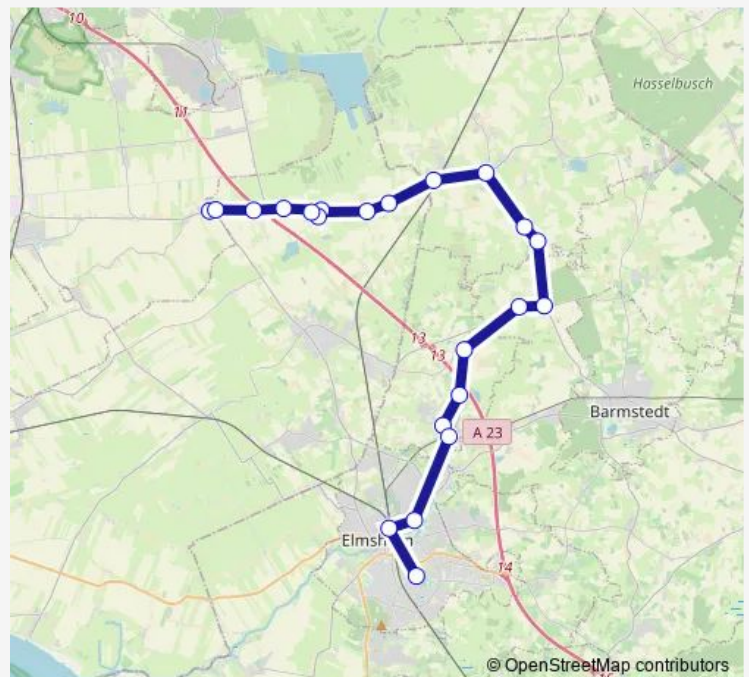

Thursday 12:10-13:16

Friday 12:10-13:16

Saturday —

Sunday —

Route info

Direction: Hohenfelde (IZ), Feuerwehrhaus

Stops: 31

Trip Duration: 0 hour 59 min

6557

BusMaps

Horst (Holst.), Amtsverwaltung

Horst (Holst.), Schloburger Weg

Horst (Holst.), Horstmühle

Horst (Holst.), An der Bundesstraße 28

Horst (Holst.), Horster Landstraße 1

Elmshorn, Grenzweg