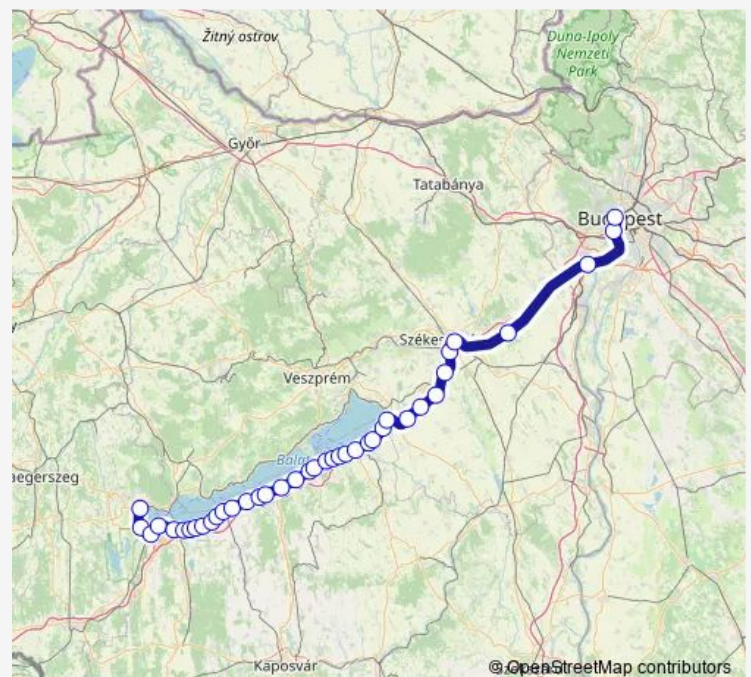

Saturday 04:15

Sunday 04:15

Route info

Direction: Keszthely

Stops: 39

Trip Duration: 3 hour 9 min

■ S 18609 Déli <- Parti

Zamárdi felső

Balatonszéplak alsó

Balatonszéplak felső

Siófok

Szabadifürdő

Szabadisóstó

Balatonvilágos

Balatonaliga

Lepsény