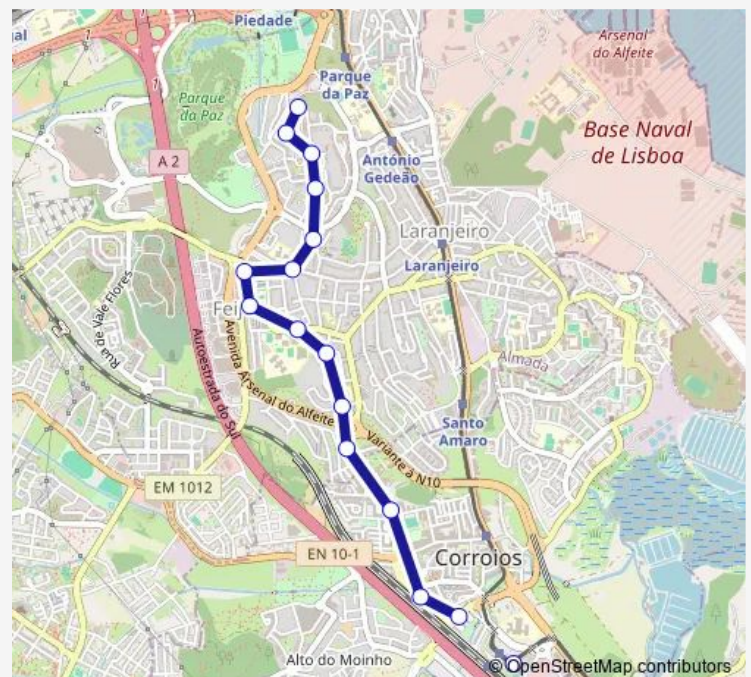

Bus 3C - Corroios - Bº. Bento Gonçalves

[Go to website](#)

Direction

Corroios (Est Ferroviária) — Bº B Gonçalves (R Eduardo Viana)

16 stops

[Open route schedule](#)

Corroios (Est Ferroviária)

Corroios (Avª Vale Milhaços Lte 30) Centro Saúde

Bº B Gonçalves (R Amadeu Sousa Cardoso Fte 9)

Bº B Gonçalves (R Eduardo Viana)

Route schedule

Corroios (Est Ferroviária) — Bº B Gonçalves (R Eduardo Viana)

Monday 06:00-17:00

Tuesday 06:00-17:00

Wednesday 06:00-17:00

Thursday 06:00-17:00

Friday 06:00-17:00

Saturday 06:55-18:40

Sunday 07:55-18:40

Route info

Direction: Corroios (Est Ferroviária)

Stops: 16

Trip Duration: 0 hour 15 min