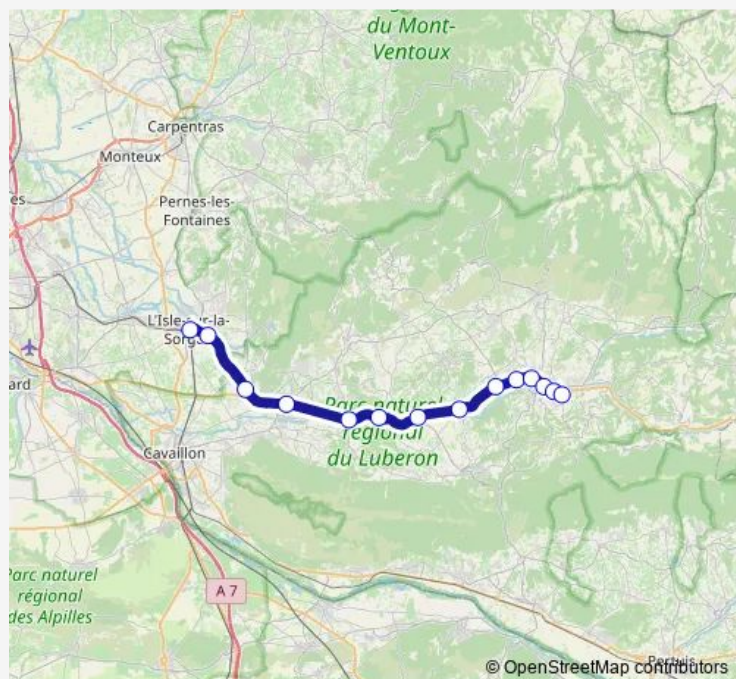

Avenue de Lançon

Office de Tourisme

La Bouquerie

Gare Routière

Route schedule

Robert Vasse — Gare Routière

Monday 07:45-18:10

Tuesday 07:45-18:10

Wednesday 07:45-18:10

Thursday 07:45-18:10

Friday 07:45-18:10

Saturday 09:00-18:10

Sunday —

Route info

Direction: Robert Vasse

Stops: 14

Trip Duration: 0 hour 40 min

Direction

Gare Routière — Robert Vasse

14 stops

[Open route schedule](#)

Gare Routière

La Bouquerie

Office de Tourisme

Pont du Canal

La Sorguette

Robert Vasse

Route schedule

Gare Routière — Robert Vasse

Monday	06:45-17:15
Tuesday	06:45-17:15
Wednesday	06:45-17:15
Thursday	06:45-17:15
Friday	06:45-17:15
Saturday	08:00-17:15
Sunday	—