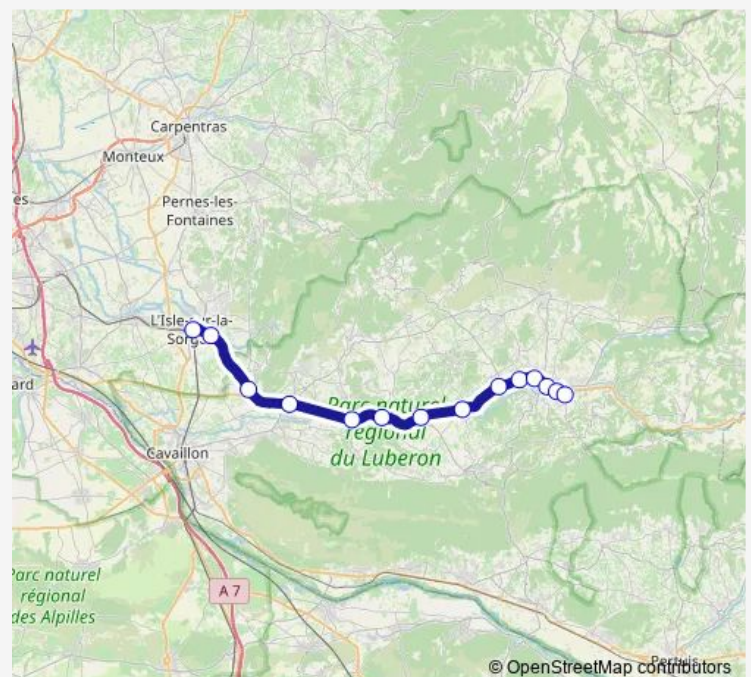

La Bouquerie

Gare Routière

## Route schedule

Robert Vasse — Gare Routière

Monday 07:45-18:10

Tuesday 07:45-18:10

Wednesday 07:45-18:10

Thursday 07:45-18:10

Friday 07:45-18:10

Saturday 09:00-18:10

## Route info

Direction: Robert Vasse

Stops: 14

Trip Duration: 0 hour 40 min

914 — 914 \_ Apt - L'Isle-Sur-La-Sorgue

**BusMaps**

## Direction

Gare Routière — Robert Vasse

14 stops

[Open route schedule](#)

Gare Routière

La Bouquerie

Office de Tourisme

Avenue de Lançon