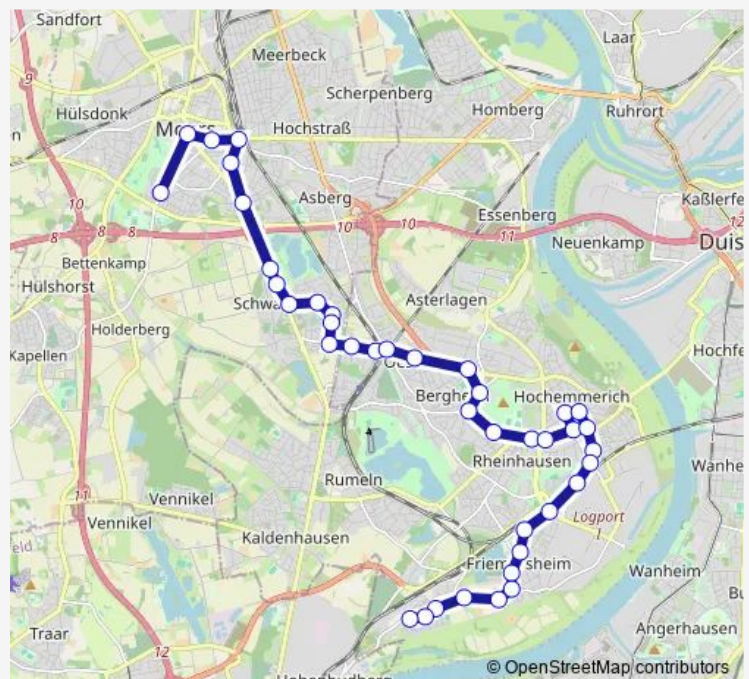

Moers Dürerstraße

Duisburg Baumschulstr.

Duisburg Unterstraße

Duisburg Oestrum Bahn

Duisburg Paschacker

Duisburg Mevissen

Duisburg Johanniter Krankenh.

Duisburg Flutweg

Duisburg Königsberger Str.

### Route schedule

Moers Gym Filder Benden — Duisburg Turmstr.

Monday 04:33-22:33

Tuesday 04:33-22:33

Wednesday 04:33-22:33

Thursday 04:33-22:33

Friday 04:33-22:33

Saturday 05:33-22:33

### Route info

Direction: Moers Gym Filder Benden

Stops: 40

Trip Duration: 1 hour 4 min

914

Duisburg Willy-Brandt-Kolleg

Duisburg Rheinhausenhalle

Duisburg Schwarzenberger Str.