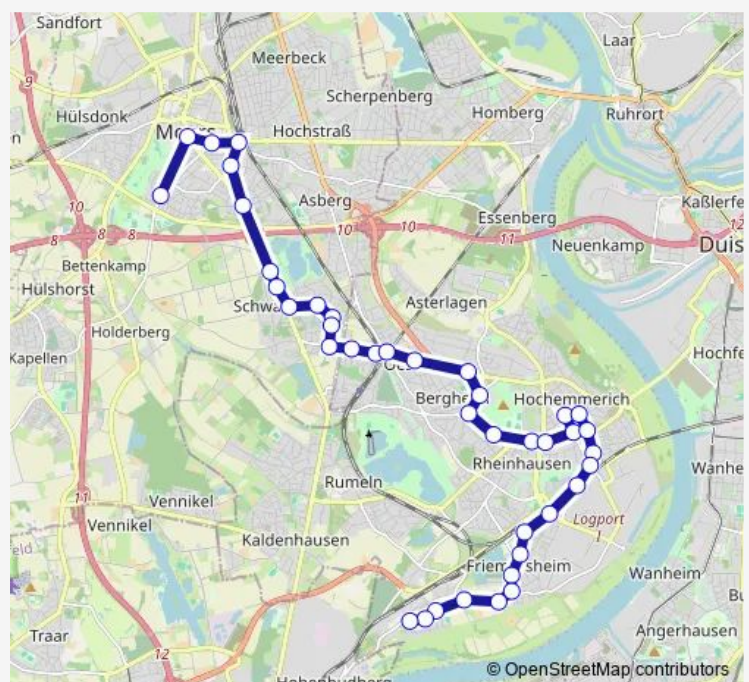

Duisburg Baumschulstr.

Moers Dürerstraße

Moers Schwafheim Sportplatz

Moers Veit-Stoß-Straße

Moers Einkaufsmärkte

Moers Schwafheim Siedweg

Moers Wacholderstraße

Moers Schwafheim Daheim

Moers Vinner Straße

### Route schedule

Duisburg Rheinhausen Markt — Moers Gym Filder Benden

Monday 08:47

Tuesday 08:47

Wednesday 08:47

Thursday 08:47

Friday 08:47

Saturday —

### Route info

Direction: Duisburg Rheinhausen Markt

Stops: 26

Trip Duration: 0 hour 41 min

914

Moers St.-Josef-Krankenhaus

Moers Bahnhof

Moers Augustastr.