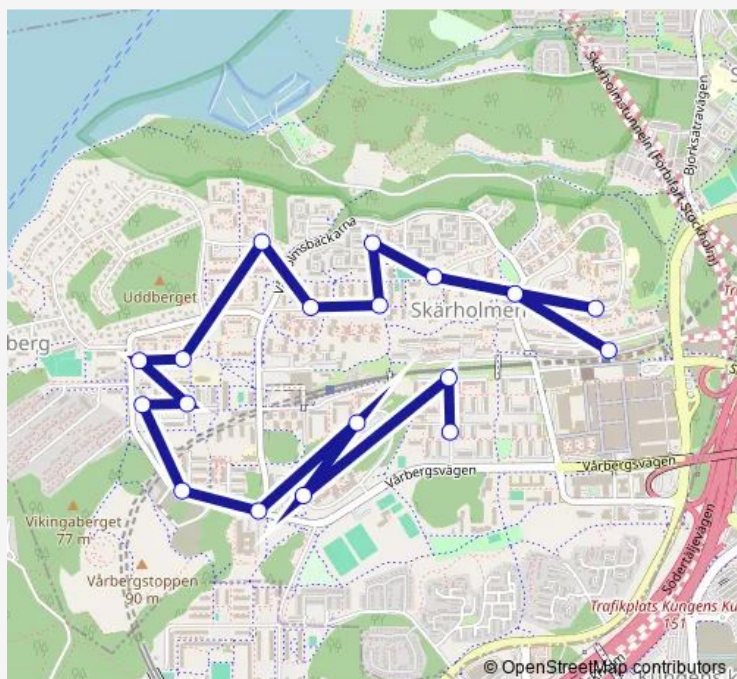

Sjukhemmet

Båtholmsbacken

Ängsholmsgränd nedre

Ängsholmsgränd övre

Rönholmsgränd nedre

Rönholmsgränd övre

Duvholmsgränd

Stångholmsbacken nedre

Stångholmsbacken övre

Bullerholmsgränd övre

Falkholmsgränd

Ekholmsvägen övre

Ekholmsvägen nedre

Skärholmen T-bana

Route schedule

Idholmsvägen nedre — Skärholmen T-bana

Monday 09:30-15:00

Tuesday 09:30-15:00

Wednesday 09:30-15:00

Thursday 09:30-15:00

Friday 09:30-15:00

Saturday —

Sunday —

Route info

Direction: Idholmsvägen nedre

Stops: 18

Trip Duration: 0 hour 15 min

914 Bus time schedules and route maps are available in an offline PDF at busmaps.com. Use the busmaps.com website to see live bus times, train schedule or subway schedule, and step-by-step directions for all public transit in Ekeroe