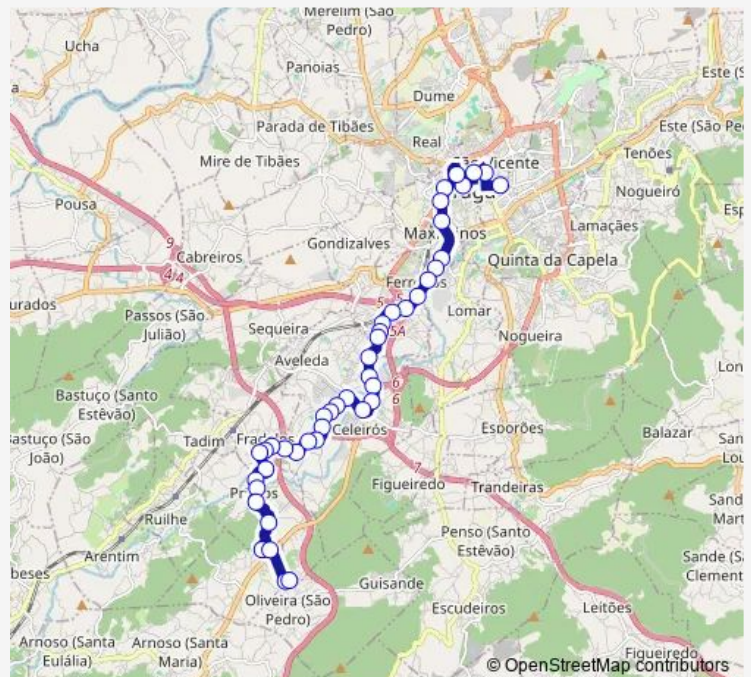

S Martinho (Viaduto)

Irmãos Roby

Rotunda Estação li

Caires

Cidade Porto I

Cidade Porto li

Cidade Porto lii

Cidade Porto liv

### Route schedule

Central li — Priscos (Outeiro li)

Monday —

Tuesday —

Wednesday —

Thursday —

Friday 21:15

Saturday 21:15

### Route info

Direction: Central li

Stops: 43

Trip Duration: 0 hour 30 min

914 — Avenida Central - Priscos (Outeiro)

Covedelo I (Cruzamento)

Celeirós-Pte Covedelo (17 de Dezembro)

Santa Ana I (Devesa)

## Route info

Direction: Priscos (Outeiro li)

Stops: 44

Trip Duration: 0 hour 30 min

Ponte das Traves I

António Cabral (Limite 2/1)

Maria D Silva

Maria D Silva (Centro Empresarial)