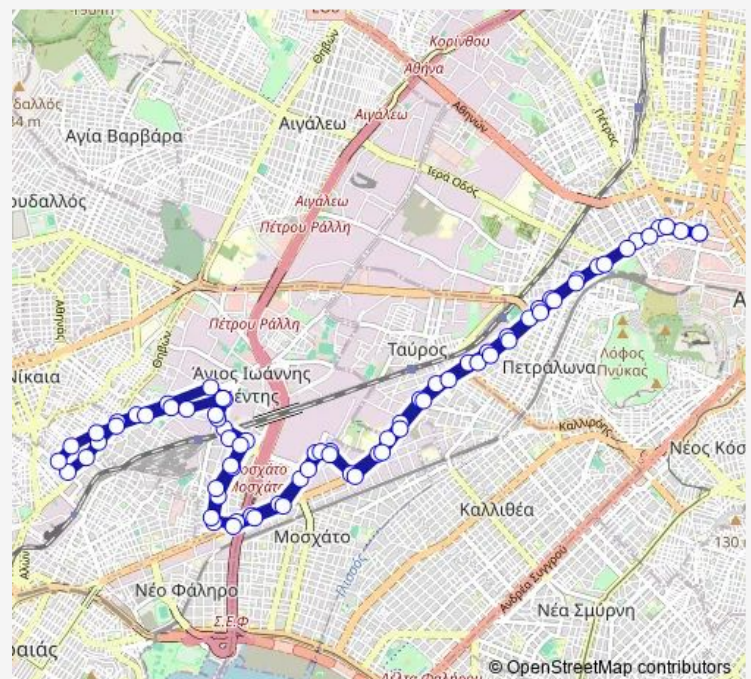

Saturday 05:00-22:10

Sunday 06:10-22:10

Route info

Direction: Αφετηρια

Stops: 74

Trip Duration: 1 hour 28 min

Μοσχατο

Ψυγεια