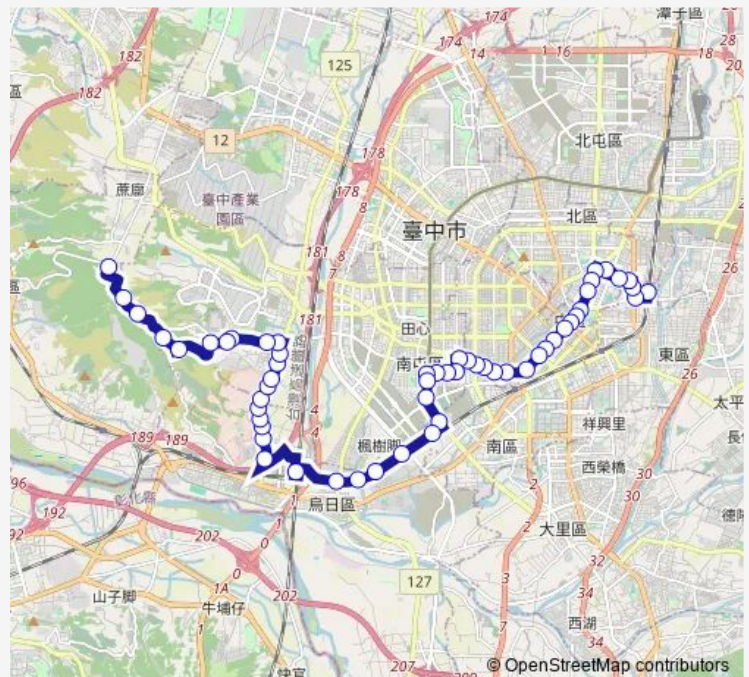

Bus 99延 99延_精武車站_臺中區監理所(遊園路)

[Go to website](#)

Direction

Tc_精武車站(東光路) — Tc_臺中區監理所(遊園路)

56 stops

[Open route schedule](#)

- Tc_精武車站(東光路)
- Tc_精武進化路口
- Tc_合作市場
- Tc_力行國小
- Tc_雙十國中
- Tc_莒光新城
- Tc_一心市場
- Tc_中友百貨
- Tc_國立臺中科技大學
- Tc_臺中公園(三民路)
- Tc_光復國小(三民路)
- Tc_第二市場(三民路)
- Tc_美榮藥局
- Tc_臺中科大民生校區
- Tc_忠孝國小
- Tc_三民林森路口
- Tc_公館(三民路)
- Tc_永安市場
- TC_南屯美村路口
- Tc_靜和醫院
- Tc_崇倫國中(南屯路)

Route schedule

Tc_精武車站(東光路) — Tc_臺中區監理所(遊園路)

Monday	06:55-16:10
Tuesday	06:55-16:10
Wednesday	06:55-16:10
Thursday	06:55-16:10
Friday	06:55-16:10
Saturday	06:55-16:10
Sunday	06:55-16:10

Route info

Direction: Tc_精武車站(東光路)

Stops: 56

Trip Duration: 1 hour 9 min

■ 99延 — 99延_精武車站_臺中區監理所(遊園路)

BusMaps

Tc_土庫

Tc_永春東東興路口

Tc_愛心家園

Tc_文心南五路260巷口

Tc_好市多

Tc_捷運豐樂公園站(文心南路)

Tc_豐樂公園

Tc_文心南三民西路口

Tc_中山醫學大學

Tc_捷運大慶站(建國北路)

Tc_捷運九張犁站

Tc_捷運九德站