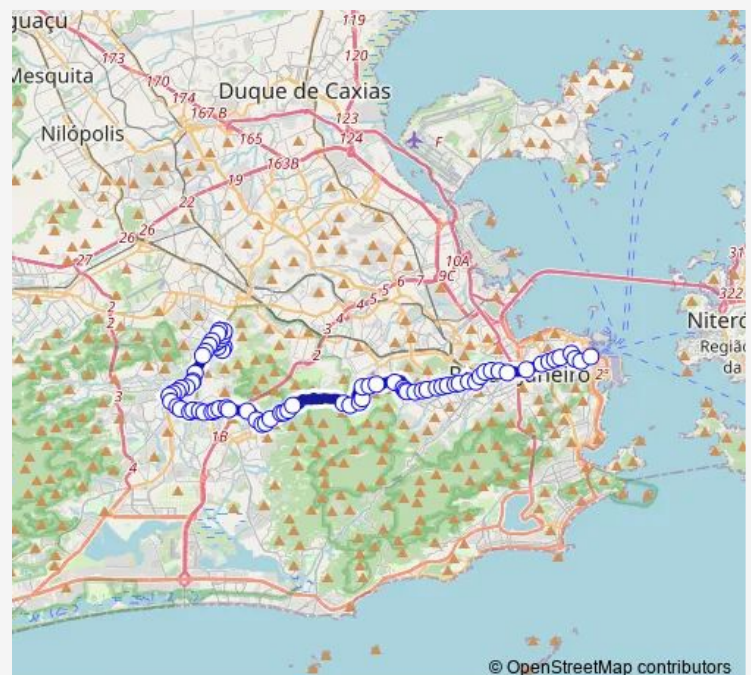

Doutor Bernardino

Praça Seca : Linhas sentido Tanque

Florianópolis

Albano

Estação Ipase

Godofredo Viana

Supermercados Guanabara - Tanque

Estação Terminal Tanque

Escola Municipal Professor Augusto Cony

Godofredo Viana

Ipinambés

Bacaíris

Route schedule

Ponto Final: Praça Seca : Baronesa (Ônibus Executivo) —
 Ponto Final: Castelo : Linha 2111

Monday	00:00
Tuesday	00:00
Wednesday	00:00
Thursday	00:00
Friday	00:00
Saturday	—
Sunday	—

Route info

Direction: Ponto Final: Praça Seca : Baronesa (Ônibus Executivo)

Stops: 78

Trip Duration: 1 hour 29 min

Bacairis

Visconde de Asseca

André Rocha

Clóvis Bevilacqua