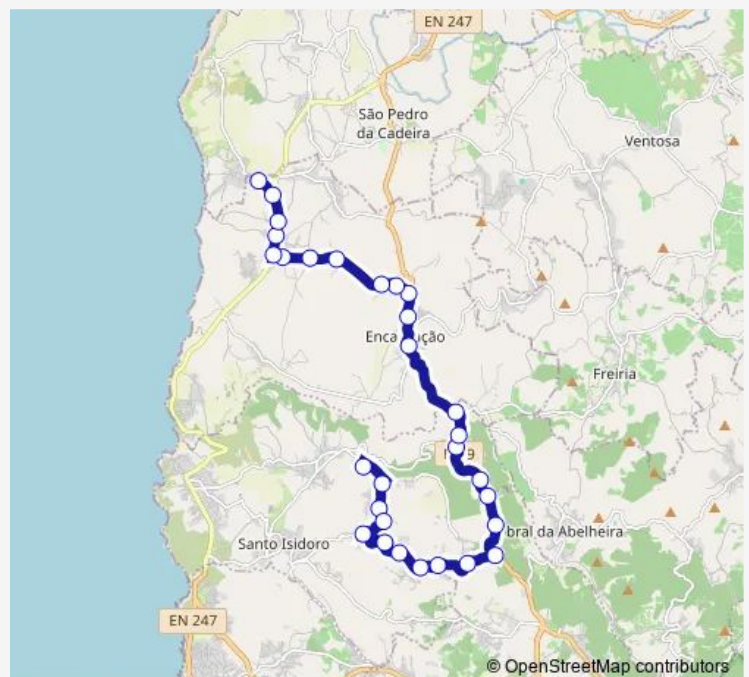

Thursday 08:05

Friday 08:05

Saturday —

Sunday —

Route info

Direction: R Principal (X) R da Paz

Stops: 31

Trip Duration: 0 hour 37 min

2111 — Casais da Areia - Lagoa (Colégio Miramar)

Em 620-1 (X) Pecuária

Em 620-1 (X) R do Sul

Em 620-1 (X) R do Malmequer

Em 620-1 (X) R Sra da Conceição

Em 620-1 (X) R da Ponte

Estr Vale Longo (X) Bracial/Monte Godel