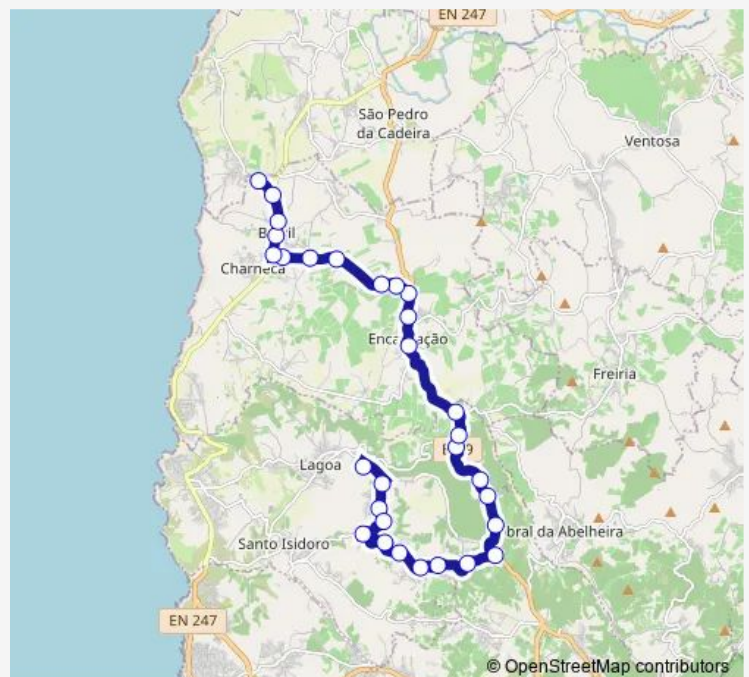

Thursday 08:05

Friday 08:05

Saturday —

Sunday —

Route info

Direction: R Principal (X) R da Paz

Stops: 31

Trip Duration: 0 hour 37 min

2111 — Casais da Areia - Lagoa (Colégio Miramar)

Em 620-1 (X) Pecuária

Em 620-1 (X) R do Sul

Em 620-1 (X) R do Malmequer

Em 620-1 (X) R Sra da Conceição

Em 620-1 (X) R da Ponte

Estr Vale Longo (X) Bracial/Monte Godel