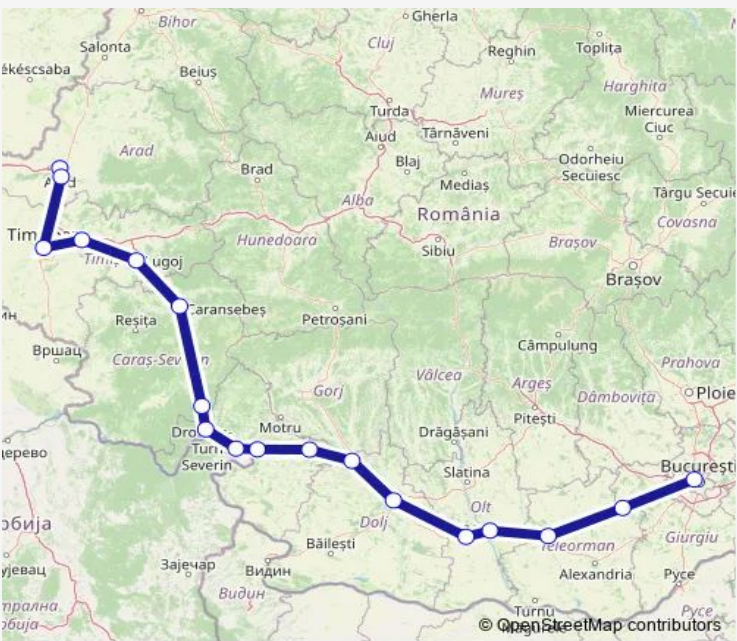

Rail IR: Arad - București Nord Gr.A
 IR: Arad - Aradu Nou
 - Timișoara Nord - Recaș - Lugoj - Caransebeș - Băile
 Herculane - Orșova - Drobeta Tr. Severin - Balota - Strehaia
 hc. - Filiași - Craiova - Caracal - Drăgănești Olt - Roșiori Nord
 - Videle - București Nord Gr.A

[Go to website](#)

Direction
 Arad — București Nord Gr.A
 18 stops
[Open route schedule](#)

- Arad
- Aradu Nou
- Timișoara Nord
- Recaș
- Lugoj
- Caransebeș
- Băile Herculane
- Orșova
- Drobeta Tr. Severin
- Balota
- Strehaia hc.
- Filiași
- Craiova
- Caracal
- Drăgănești Olt
- Roșiori Nord
- Videle
- București Nord Gr.A

Route schedule
 Arad — București Nord Gr.A

Monday	04:49
Tuesday	04:49
Wednesday	04:49
Thursday	04:49
Friday	04:49
Saturday	04:49
Sunday	04:49

Route info
 Direction: Arad
 Stops: 18
 Trip Duration: 11 hour 40 min