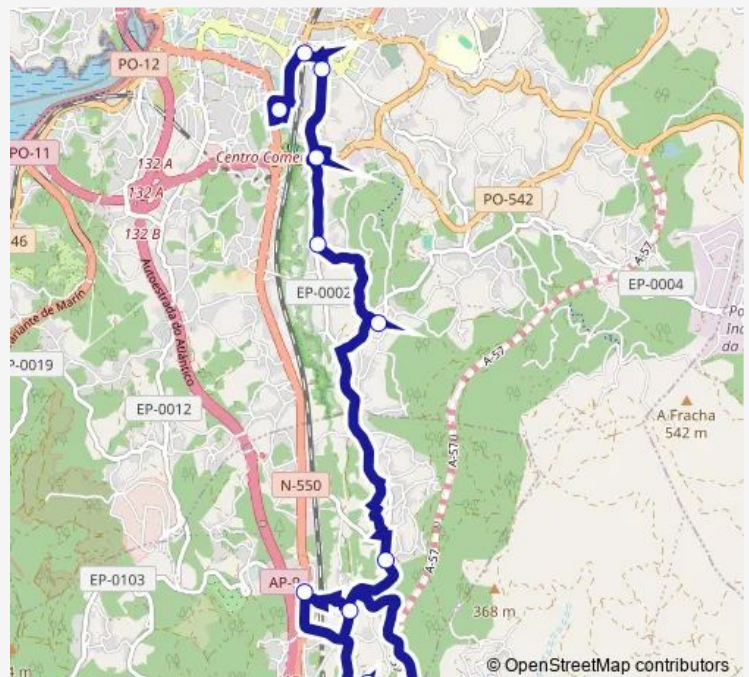

Empalme De Tomeza

San Pedro De Tomeza

Bértola

Alcouce

Bergunde

Túnel Figueirido

Canicouba

### Route schedule

Pontevedra E.A. — Canicouba

Monday 07:15-21:45

Tuesday 07:15-21:45

Wednesday 07:15-21:45

Thursday 07:15-21:45

Friday 07:15-21:45

Saturday 10:55-21:45

### Route info

Direction: Pontevedra E.A.

Stops: 11

Trip Duration: 0 hour 30 min

XG628005 — Canicouba - Pontevedra E.A.

## Direction

Canicouba — Pontevedra E.A.

11 stops

[Open route schedule](#)

Canicouba

Túnel Figueirido

Bergunde

Alcouce