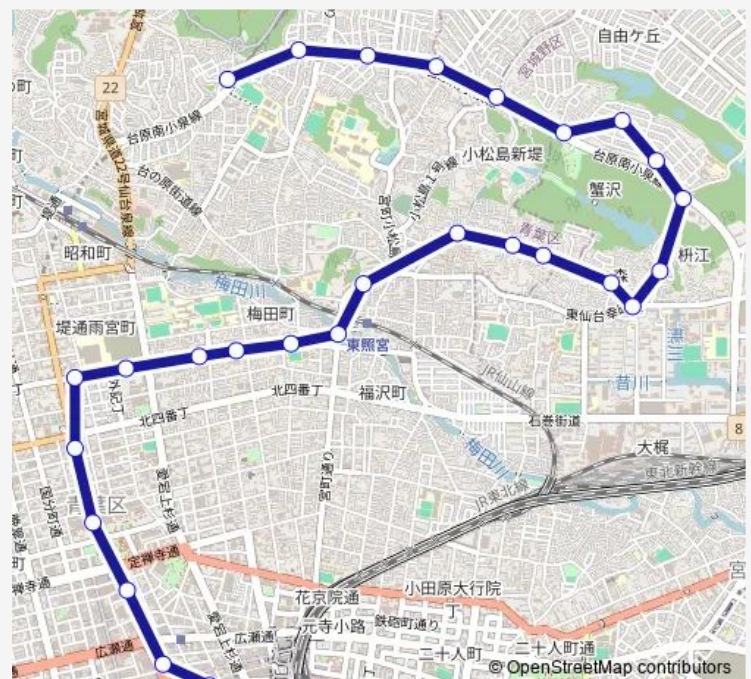

安養寺配水所前

安養寺二丁目中

安養寺二丁目

Route schedule

仙台駅前 — 安養寺二丁目

Monday 07:16-22:20

Tuesday 07:16-22:20

Wednesday 07:16-22:20

Thursday 07:16-22:20

Friday 07:16-22:20

Saturday 07:25-21:18

Sunday 07:25-21:18

Route info

Direction: 仙台駅前

Stops: 21

Trip Duration: 0 hour 39 min

S130 — 安養 2 → 夕(市) → 仙台駅

Direction

仙台駅前 — 台原駅

27 stops

[Open route schedule](#)

仙台駅前

電力ビル前

商工会議所前

県庁市役所前

二日町北四番丁

堤通雨宮町

上杉二丁目

附属小学校前

視覚支援学校前

北六番丁小学校前

宮町五丁目・東照宮駅入口