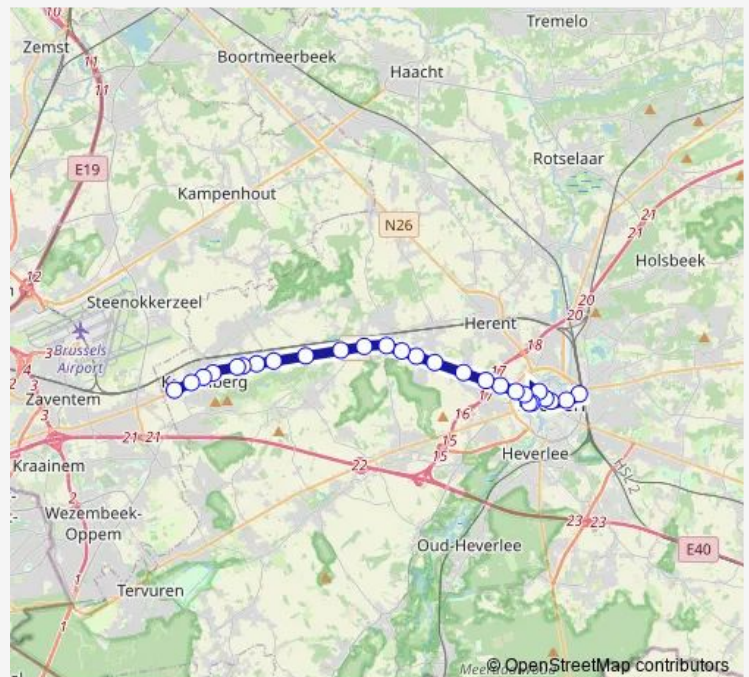

Erps-Kwerps Schoonaarde

Erps-Kwerps Erpsveld

Erps-Kwerps D'leteren

**Route schedule**

Leuven Station perron 6 — Kortenberg Staca

Monday 15:46-16:31

Tuesday 15:46-16:31

Wednesday 12:05-12:35

Thursday 15:46-16:31

Friday 15:46-16:31

Saturday —

Sunday —

**Route info**

Direction: Leuven Station perron 6

Stops: 27

Trip Duration: 0 hour 38 min

## Direction

Kortenberg Staca — Leuven Station perron 1

27 stops

[Open route schedule](#)

Kortenberg Staca

Kortenberg Kapelleke

Kortenberg Craenenplein

Kortenberg Rijkswacht