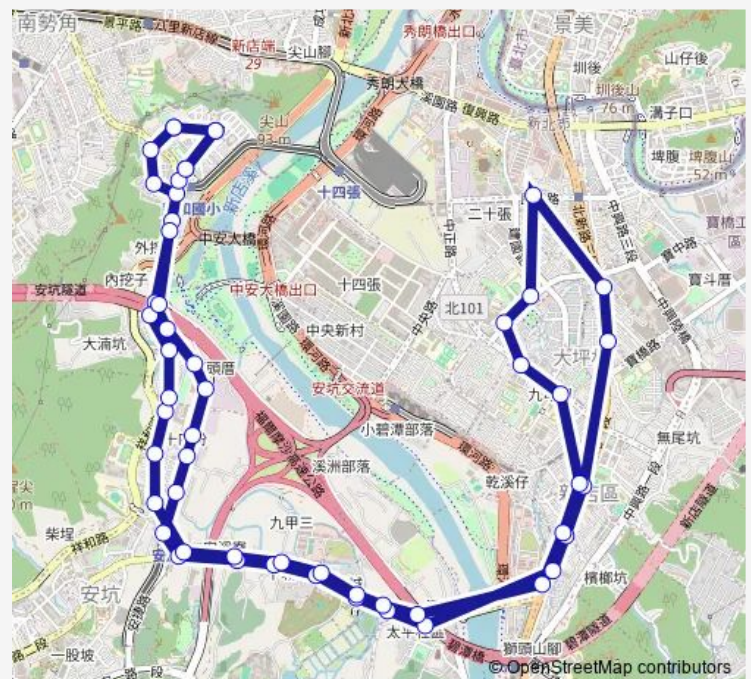

輕軌陽光運動公園站

光華街口

十四份

及人中學

輕軌安康站

光華新村(安康路)

安華路口

下城社區

胡璉故居紀念館

頂城

大坪頂

Route schedule

新和國小(新和街) — 天山公園

Monday 08:00-19:30

Tuesday 08:00-19:30

Wednesday 08:00-19:30

Thursday 08:00-19:30

Friday 08:00-19:30

Saturday 09:00-12:15

Sunday 09:00-12:15

Route info

Direction: 新和國小(新和街)

Stops: 54

Trip Duration: 5 hour 0 min

576 — 新和國小(新和街)-天山公園

溪頭

碧潭橋頭

檳榔路

捷運新店區公所站(北新)

捷運七張站

新店郵局

民權工業區