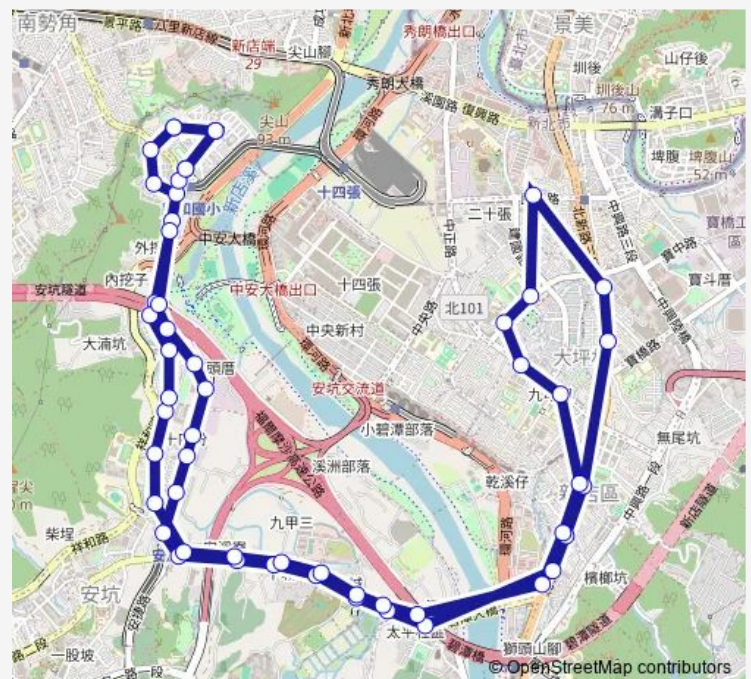

輕軌陽光運動公園站

光華街口

十四份

及人中學

輕軌安康站

光華新村(安康路)

安華路口

下城社區

胡璉故居紀念館

頂城

大坪頂

Route schedule

新和國小(新和街) — 天山公園

Monday 08:00-19:30

Tuesday 08:00-19:30

Wednesday 08:00-19:30

Thursday 08:00-19:30

Friday 08:00-19:30

Saturday 09:00-12:15

Sunday 09:00-12:15

Route info

Direction: 新和國小(新和街)

Stops: 54

Trip Duration: 16 hour 0 min

576 — 新和國小(新和街)-天山公園

溪頭

碧潭橋頭

檳榔路

捷運新店區公所站(北新)

捷運七張站

新店郵局

民權工業區