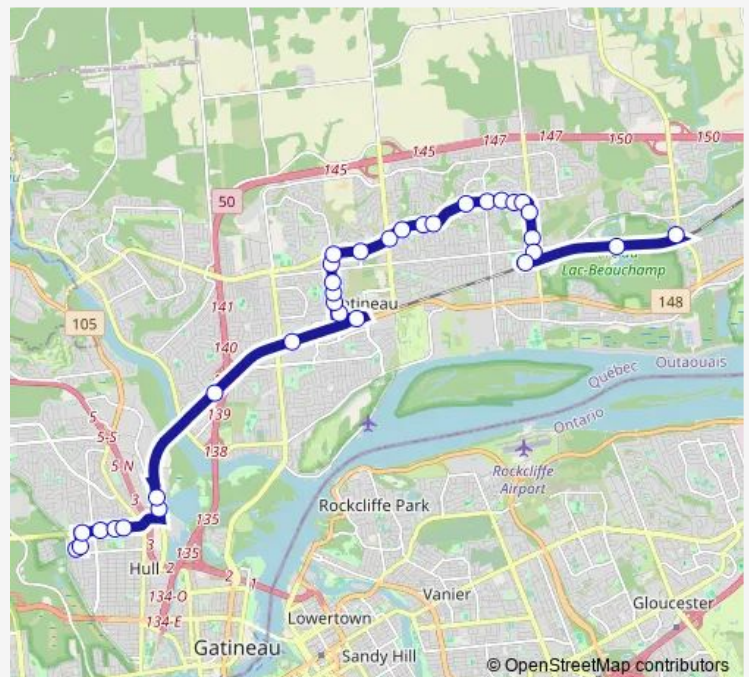

la Vérendrye Ouest/Paquette

la Vérendrye Ouest/Lafrance

la Vérendrye Ouest/du Coteau

la Vérendrye Ouest/Montée Paiement

la Vérendrye Ouest/de la Cité

de l'Hôpital/de Toulouse

de l'Hôpital/Saint-René Ouest

de la Futaie

de l'Hôpital/de la Cité-Jardin

de la Gappe/de Rouville

Station de la Cité #1

Route schedule

Parc-O-BUS Lorrain — Nouvelles Frontières fictif

Monday	06:54
Tuesday	06:54
Wednesday	06:54
Thursday	06:54
Friday	06:54
Saturday	—
Sunday	—

Route info

Direction: Parc-O-BUS Lorrain

Stops: 35

Trip Duration: 0 hour 45 min

■ 576 — LA Verendrye/NV Frontières

Station Promenades #1

Station de la Gappe #1

Station LAC Leamy #1

Station Casino #1

Station LES Galeries #1

Montclair/Ducharme

Saint-Joseph/Sainte-Marie

Saint-Joseph/Gamelin

Saint-Raymond/Roy

Saint-Raymond/Lévesque

Saint-Raymond/Larose