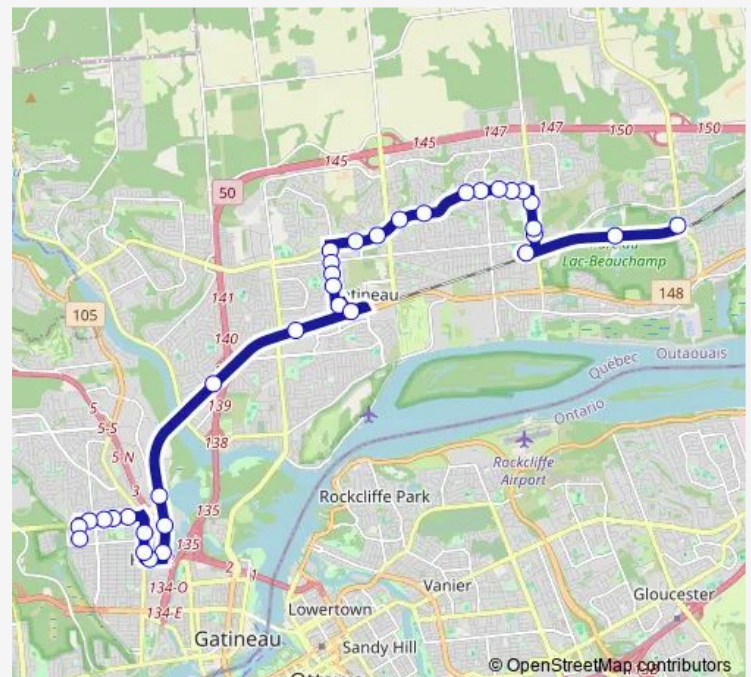

Saint-Raymond/Isabelle

Saint-Raymond/Montpetit

Saint-Raymond/Lévesque

Saint-Raymond/Joffre

de la Carrière/du Casino

de la Carrière/d'Edmonton

Station de la Gappe #3

Station Promenades #2

Quai Local de la Cité #6

de la Gappe/de Rouville

de l'Hôpital/de Rouville

de l'Hôpital/de la Cité-Jardin

de la Futaie

de l'Hôpital/Saint-René Ouest

la Vérendrye Ouest/ de l'Hôpital

la Vérendrye Ouest/de la Cité

Thursday 15:18

Friday 15:18

Saturday —

Sunday —

Route info

Direction: Fictif Départ Cnf

Stops: 33

Trip Duration: 0 hour 43 min

Labrosse/Marquette

Labrosse/Saint-René Est

Quai local Labrosse #5

Station Lac Beauchamp #2

Parc-O-BUS Lorrain arrêt d'arrivée

Direction

Parc-O-BUS Lorrain — Nouvelles Frontieres fictif

35 stops