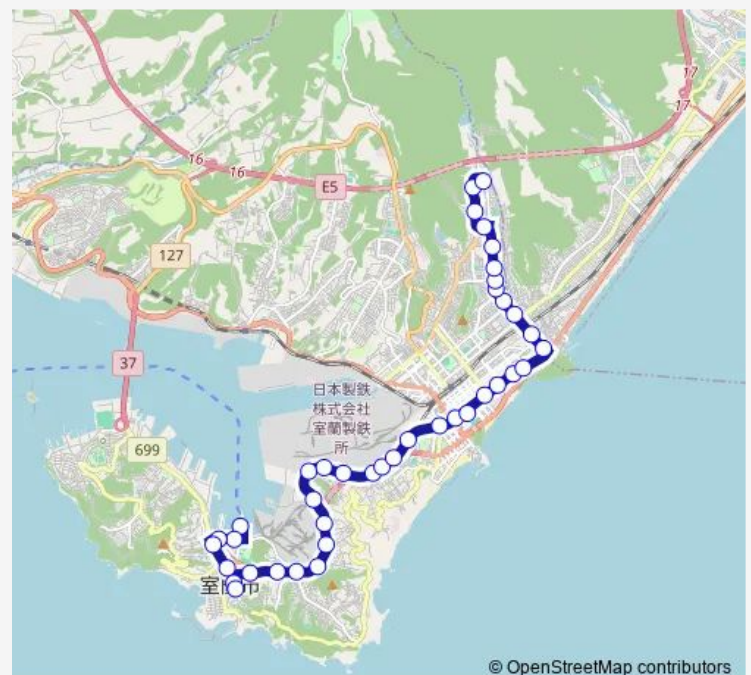

日本製鉄前

輪西九条通

日本製鉄球場前

Route schedule

室蘭フェリーターミナル — 室蘭ろう学校前

Monday 07:10

Tuesday 07:10

Wednesday 07:10

Thursday 07:10

Friday 07:10

Saturday —

Sunday —

Route info

Direction: 室蘭フェリーターミナル

Stops: 40

Trip Duration: 0 hour 58 min

© OpenStreetMap contributors

■ 室蘭港・工大・ろう学校線 4 往 (鷺別経由)

BusMaps

未広

汐見

東町ターミナル

寿町3丁目

寿町2丁目