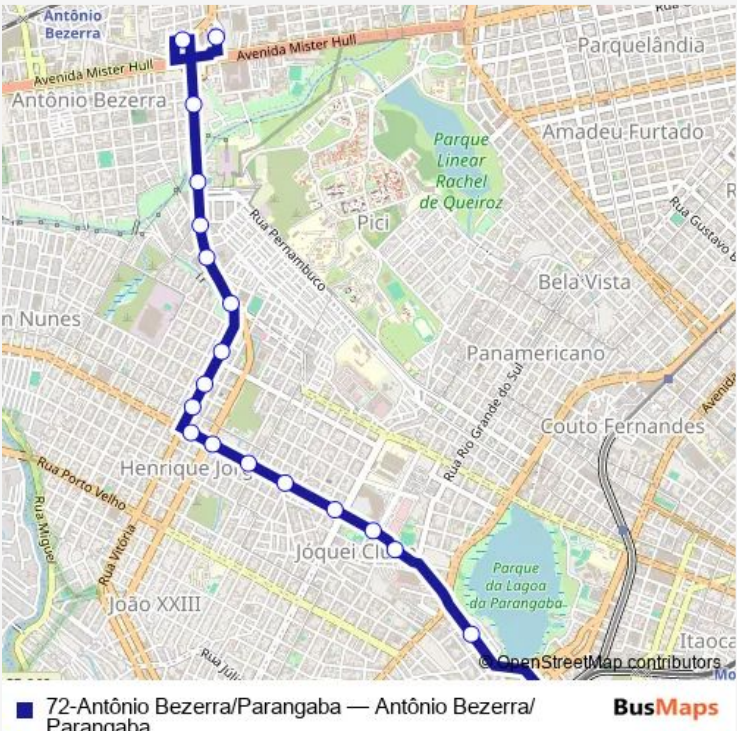

Bus 72-Antônio Bezerra/Parangaba Antônio Bezerra/Parangaba

[Go to website](#)

Direction
 Praça Terminal Antonio Bezerra, Sn — Praça Terminal Parangaba, Sn
 19 stops
[Open route schedule](#)

- Praça Terminal Antonio Bezerra, Sn
- Travessa DOR Catunda Gondim, 27
- RUA Matos Dourado, 440
- RUA Matos Dourado, 835
- RUA Matos Dourado, 1340
- RUA Matos Dourado, 1281
- RUA Matos Dourado, Sn
- RUA CEL Matos Dourado, 333 A
- RUA CEL Matos Dourado, S/N
- RUA CEL Matos Dourado, 680
- Avenida SEN Fernandes Tavora, S/N
- Avenida SEN Fernandes Tavora, 1255
- Avenida SEN Fernandes Tavora, 960
- Avenida Fernandes Távora, 738
- Avenida SEN Fernandes Tavora, 440
- Avenida SEN Fernandes Tavora, 430
- Avenida SEN Fernandes Tavora, 106
- RUA PRO Gomes Brasil, 367
- Praça Terminal Parangaba, Sn

Route schedule
 Praça Terminal Antonio Bezerra, Sn — Praça Terminal Parangaba, Sn

Monday	04:30-23:57
Tuesday	04:30-23:57
Wednesday	04:30-23:57
Thursday	04:30-23:57
Friday	04:30-23:57
Saturday	—
Sunday	—

Route info
 Direction: Praça Terminal Antonio Bezerra, Sn
 Stops: 19
 Trip Duration: 0 hour 30 min

Direction

Praça Terminal Parangaba, Sn — Praça Terminal Antonio Bezerra, Sn

19 stops

[Open route schedule](#)

Praça Terminal Parangaba, Sn

Avenida Carlos Amora, 34

RUA Professor Gomes Brasil, 306

Avenida SEN Fernandes Tavora, 99

Avenida SEN Fernandes Tavora, 325

Avenida Senador Fernandes Tavora, 440

Avenida Guarani, 760