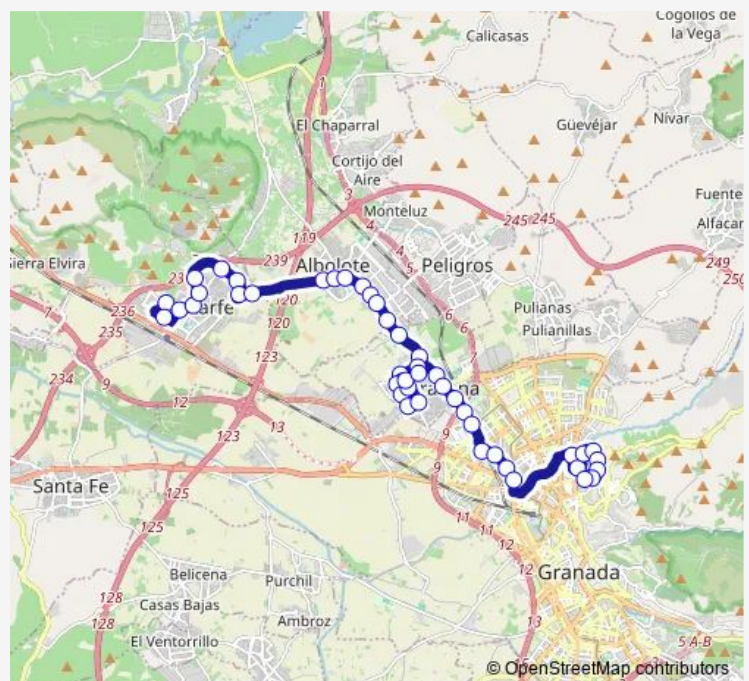

### Route schedule

Jefatura Tráfico — Río Ebro

|           |       |
|-----------|-------|
| Monday    | 14:40 |
| Tuesday   | 14:40 |
| Wednesday | 14:40 |
| Thursday  | 14:40 |
| Friday    | 14:40 |
| Saturday  | —     |
| Sunday    | —     |

### Route info

Direction: Jefatura Tráfico

Stops: 44

Trip Duration: 0 hour 36 min

0122U — Granada - Maracena - Albolote - Atarfe (Universitario)

BusMaps

F. R. De La Fuente 1

F. R. De La Fuente 2

Plaza Era Baja

Las Mimbres V

Avda. De Argentina 2

Avda. De Argentina 1

Ctra. De Albolote 1

Ctra. De Albolote 2

Motril 1

Motril 2

Avda. De Andalucía 2

Avda. De Andalucía 3

Avda. De La Estación 1

Avda. De La Estación 2

Río Ebro